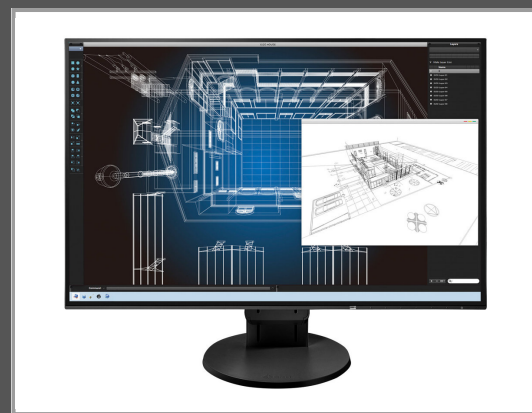

# EIZO FlexScan EV2456 - LED-Monitor - 61.1 cm (24.1")

1920 x 1200 - IPS - 350 cd/m<sup>2</sup> - 1000:1 - 5 ms - HDMI - DVI-D - VGA - DisplayPort - Lautsprecher

|                     |               |
|---------------------|---------------|
| Gruppe              | TFTs          |
| Hersteller          | EIZO          |
| Hersteller Art. Nr. | EV2456-BK     |
| EAN/UPC             | 4995047049722 |

## Beschreibung

Der EIZO FlexScan EV2456 erfüllt hohe Ansprüche an einen modernen Bildschirmarbeitsplatz. Bildqualität und Ergonomie überzeugen gleichermaßen. Mit 1920 x 1200 Bildpunkten, einem IPS-LCD-Modul mit LED-Backlight und reflexionsarmer Oberfläche meistert er eine detailreiche und exzellente Bildwiedergabe.