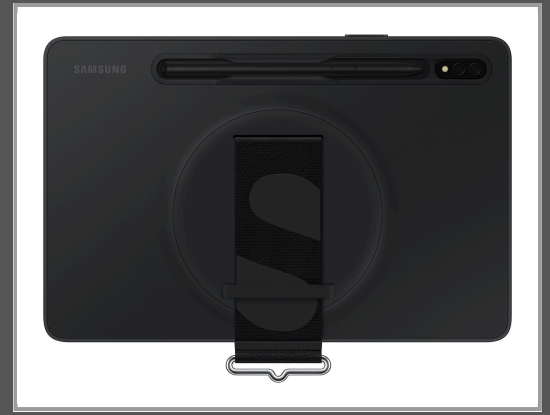

Samsung EF-GX700 - Hintere Abdeckung für Tablet

Schwarz - für Galaxy Tab S7 - Tab S8

Gruppe	Taschen / Tragebehältnisse
Hersteller	Samsung
Hersteller Art. Nr.	EF-GX700CBEGWW
EAN/UPC	8806094288322

Beschreibung

Samsung EF-GX700 - Hintere Abdeckung für Tablet - Schwarz - für Galaxy Tab S7, Tab S8

Hauptmerkmale

Produktbeschreibung	Samsung EF-GX700 - hintere Abdeckung für Tablet
Produkttyp	Hintere Abdeckung für Tablet
Abmessungen (Breite x Tiefe x Höhe)	16.91 cm x 2.23 cm x 25.76 cm
Gewicht	196.2 g
Farbe	Schwarz
Entwickelt für	Galaxy Tab S7, Tab S8

Ausführliche Details

Allgemein	
Breite	16.91 cm
Tiefe	2.23 cm
Höhe	25.76 cm
Gewicht	196.2 g
Farbe	Schwarz

Tragetasche	
Typ	Schutzabdeckung
Empfohlene Verwendung	Für Tablet
Schutz	Kratzfest
Abdeckungsart	Hintere Abdeckung
Tragegurt	Drehgurt
Zusätzliche Fächer	S Pen
Funktionen	360°-Rotation