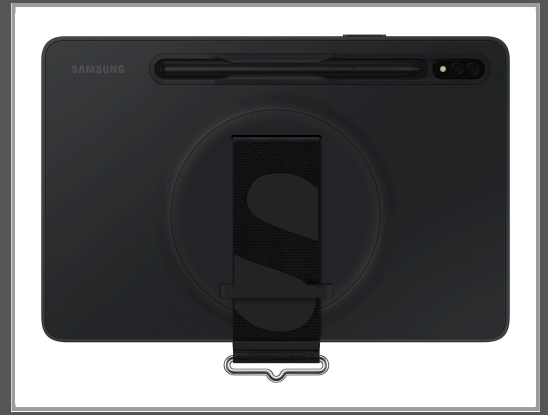

Samsung EF-GX700 - Hintere Abdeckung für Tablet

Schwarz - für Galaxy Tab S7 - Tab S8

Gruppe	Taschen / Tragebehältnisse
Hersteller	Samsung
Hersteller Art. Nr.	EF-GX700CBEGWW
EAN/UPC	8806094288322

Beschreibung

Samsung EF-GX700 - Hintere Abdeckung für Tablet - Schwarz - für Galaxy Tab S7, Tab S8

Hauptmerkmale

Produktbeschreibung	Samsung EF-GX700 - hintere Abdeckung für Tablet
Produkttyp	Hintere Abdeckung für Tablet
Abmessungen (Breite x Tiefe x Höhe)	16.91 cm x 2.23 cm x 25.76 cm
Gewicht	196.2 g
Farbe	Schwarz
Entwickelt für	Galaxy Tab S7, Tab S8

Ausführliche Details

Allgemein	
Breite	16.91 cm
Tiefe	2.23 cm
Höhe	25.76 cm
Gewicht	196.2 g
Farbe	Schwarz

Tragetasche	
Typ	Schutzabdeckung
Empfohlene Verwendung	Für Tablet
Schutz	Kratzfest
Abdeckungsart	Hintere Abdeckung
Tragegurt	Drehgurt
Zusätzliche Features	S Pen
Funktionen	360°-Rotation