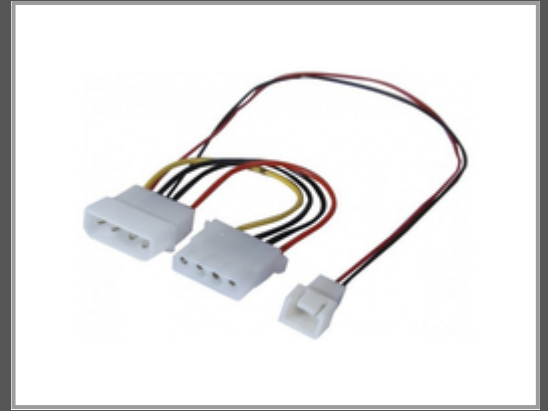

exertis Connect EXC 146851 - 0,25 m - Molex (4-pin) - Molex (4-pin) + Fan (3-pin) - Männlich/Weiblich - Gerade - Gerade

power adapter cable for fan-3 pins

Gruppe	Kabel / Adapter
Hersteller	exertis Connect
Hersteller Art. Nr.	146851
EAN/UPC	3548381468516

Hauptmerkmale

	Allgemein
Kabellänge	0,25 m
Anschluss 1	Molex (4-pin)
Anschluss 2	Molex (4-pin) + Fan (3-pin)