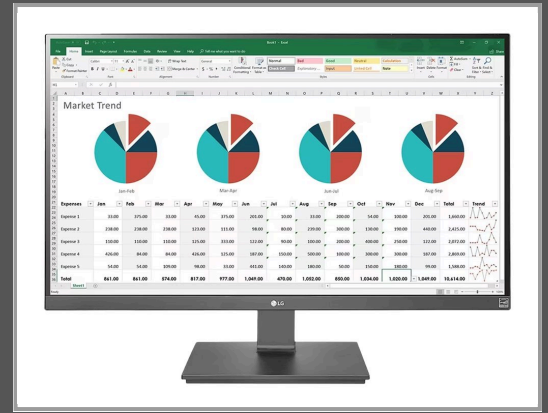

# LG 27UK670P-B - LED-Monitor - 68.58 cm (27")

3840 x 2160 4K @ 60 Hz - AH-IPS - 300 cd/m<sup>2</sup> - 1000:1 - 5 ms - 2xHDMI - DisplayPort - USB-C - Dunkelanthrazit

Gruppe	TFTs
Hersteller	LG
Hersteller Art. Nr.	27UK670P-B.AEU
EAN/UPC	8806087974584

## Beschreibung

Das Office-Sortiment, das fortschrittliche Lösungen für alle Anforderungen des professionellen Marktes umfasst, wird durch die 27-Zoll-Monitore der neuesten Generation der Serie UK670 bereichert. Die Newcomer der Office-Linie verfügen über eine Reihe von technischen Merkmalen, die mit Blick auf die alltäglichen Bedürfnisse entwickelt wurden. So garantiert der USB-Typ-C-Anschluss das Aufladen des Laptops und eine schnelle Datenübertragung; der Bildschirm ist verstellbar, kann auch vertikal positioniert werden und unterstützt den Multitasking-Modus.

## Hauptmerkmale

Produktbeschreibung	LG 27UK670P-B - LED-Monitor - 4K - 68.58 cm (27")
Gerätetyp	LED-hintergrundbeleuchteter LCD-Monitor - 68.58 cm (27")
Energie Effizienzklasse	Klasse G
Adaptive-Sync Technologie	AMD FreeSync
Leistungsmerkmale	USB 3.0-Hub
Bildschirmtyp	AH-IPS
Seitenverhältnis	16:9
Native Auflösung	4K 3840 x 2160 bei 60 Hz
Pixelpitch	0.1557 mm
Helligkeit	300 cd/m <sup>2</sup>
Kontrast	1000:1
Reaktionszeit	5 ms (Gray-to-Gray)
Farbunterstützung	1,073 Milliarden Farben (8-Bit)
Farbraum	99% sRGB
Eingangsanschlüsse	2xHDMI, DisplayPort, USB-C
Einstellungen der Anzeigeposition	Höhe, Pivot (Rotation), Drehung, Neigung
Bildschirmbeschichtung	Blendfrei, 3H Hard Coating
Spannung	Wechselstrom 100-240 V (50/60 Hz)
Farbe	Dunkelanthrazit