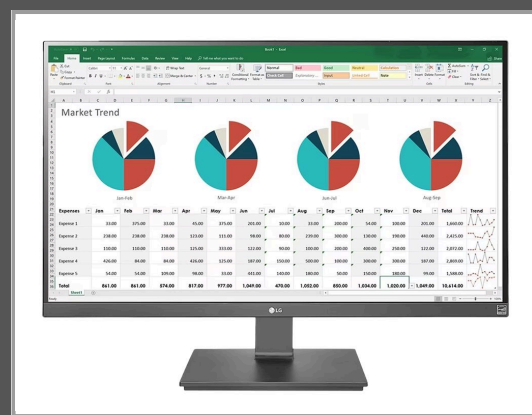

LG 27UK670P-B - LED-Monitor - 68.58 cm (27")

3840 x 2160 4K @ 60 Hz - AH-IPS - 300 cd/m² - 1000:1 - 5 ms - 2xHDMI - DisplayPort - USB-C - Dunkelanthrazit

Gruppe	TFTs
Hersteller	LG
Hersteller Art. Nr.	27UK670P-B.AEU
EAN/UPC	8806087974584

Beschreibung

Das Office-Sortiment, das fortschrittliche Lösungen für alle Anforderungen des professionellen Marktes umfasst, wird durch die 27-Zoll-Monitore der neuesten Generation der Serie UK670 bereichert. Die Newcomer der Office-Linie verfügen über eine Reihe von technischen Merkmalen, die mit Blick auf die alltäglichen Bedürfnisse entwickelt wurden. So garantiert der USB-Typ-C-Anschluss das Aufladen des Laptops und eine schnelle Datenübertragung; der Bildschirm ist verstellbar, kann auch vertikal positioniert werden und unterstützt den Multitasking-Modus.

Hauptmerkmale

Produktbeschreibung	LG 27UK670P-B - LED-Monitor - 4K - 68.58 cm (27")
Gerätetyp	LED-hintergrundbeleuchteter LCD-Monitor - 68.58 cm (27")
Energie Effizienzklasse	Klasse G
Adaptive-Sync Technologie	AMD FreeSync
Leistungsmerkmale	USB 3.0-Hub
Bildschirmtyp	AH-IPS
Seitenverhältnis	16:9
Native Auflösung	4K 3840 x 2160 bei 60 Hz
Pixelpitch	0.1557 mm
Helligkeit	300 cd/m ²
Kontrast	1000:1
Reaktionszeit	5 ms (Gray-to-Gray)
Farbunterstützung	1,073 Milliarden Farben (8-Bit)
Farbraum	99% sRGB
Eingangsanschlüsse	2xHDMI, DisplayPort, USB-C
Einstellungen der Anzeigeposition	Höhe, Pivot (Rotation), Drehung, Neigung
Bildschirmbeschichtung	Blendfrei, 3H Hard Coating
Spannung	Wechselstrom 100-240 V (50/60 Hz)
Farbe	Dunkelanthrazit