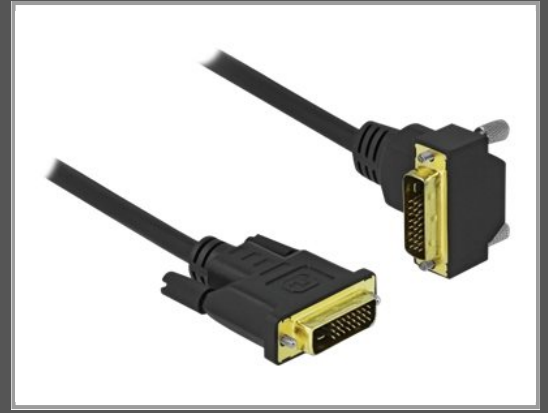

# Delock DVI-Kabel - Dual Link - DVI-D (M) gewinkelt zu DVI-D (M)

1 m - Daumenschrauben - Schwarz

Gruppe	Kabel / Adapter
Hersteller	Delock
Hersteller Art. Nr.	85893
EAN/UPC	4043619858934

## Beschreibung

Dieses DVI Kabel von Delock dient dem Anschluss eines DVI Monitors oder Beamers an die DVI Schnittstelle eines PCs oder Notebooks.

## Hauptmerkmale

Produktbeschreibung	Delock - DVI-Kabel - DVI-D zu DVI-D - 1 m
Typ	DVI-Kabel - Dual Link
Technologie	Doppelisolierung
Besonderheiten	Daumenschrauben, maximale Auflösung 2560x1600, 7,3 mm Außendurchmesser
Länge	1 m
Anschluss	Digital DVI, 24+1-polig - männlich - 90° gewinkelt
Stecker (zweites Ende)	Digital DVI, 24+1-polig - männlich
Farbe	Schwarz
Verpackung	Polybeutel

## Ausführliche Details

<b>Allgemein</b>	
Typ	DVI-Kabel
Technologie	Doppelisolierung
American Wire Gauge (AWG)	30
TMDS-Links	Dual Link
Beschichteter Stecker	Gold
Besonderheiten	Daumenschrauben, maximale Auflösung 2560x1600, 7,3 mm Außendurchmesser
Länge	1 m
Farbe	Schwarz
<b>Konnektivität</b>	
Anschluss	Digital DVI, 24+1-polig - männlich - 90° gewinkelt
Stecker (zweites Ende)	Digital DVI, 24+1-polig - männlich