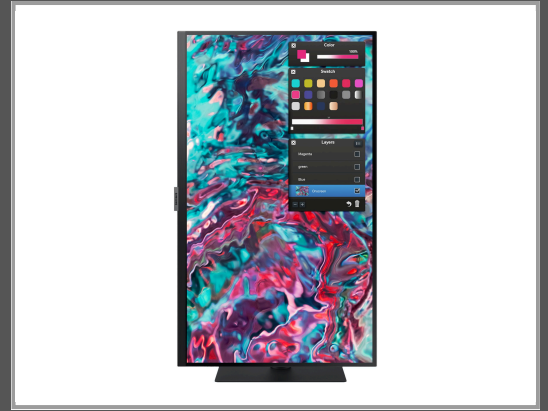

Samsung ViewFinity S8 S27B800TGU - S80TB Series - LED-Monitor - 68 cm (27")

3840 x 2160 4K UHD (2160p) @ 60 Hz - IPS - 350 cd/m² - 1000:1 - HDR10 - 5 ms - HDMI - 2xThunderbolt 4 - Schwarz

Gruppe	TFTs
Hersteller	Samsung
Hersteller Art. Nr.	LS27B800TGUXEN
EAN/UPC	8806094522631

Beschreibung

Samsung ViewFinity S8 S27B800TGU - S80TB Series - LED-Monitor - 68 cm (27") - 3840 x 2160 4K UHD (2160p) @ 60 Hz - IPS - 350 cd/m² - 1000:1 - HDR10 - 5 ms - HDMI, 2xThunderbolt 4 - Schwarz

Hauptmerkmale

Produktbeschreibung	Samsung ViewFinity S8 S27B800TGU - S80TB Series - LED-Monitor - 68 cm (27") - HDR
Gerätetyp	LED-hintergrundbeleuchteter LCD-Monitor - 68 cm (27")
Energie Effizienzklasse	Klasse F
Daisy-Chaining	Ja
Leistungsmerkmale	USB 3.0-Hub, Ethernet-Netzwerkadapter, Lautsprecher, USB PD 90 Watt
Bildschirmtyp	IPS
Seitenverhältnis	16:9
Native Auflösung	4K UHD (2160p) 3840 x 2160 bei 60 Hz
Helligkeit	350 cd/m ²
Kontrast	1000:1
HDR-fähig	HDR10
Reaktionszeit	5 ms (Gray-to-Gray)
Farbunterstützung	1 Milliarde Farben
Farbraum	99% sRGB
Eingangsanschlüsse	HDMI, 2xThunderbolt 4
Ethernet integriert	Ja
Einstellungen der Anzeigeposition	Höhe, Pivot (Rotation), Drehung, Neigung
Spannung	Wechselstrom 100-240 V
Farbe	Schwarz
Abmessungen (Breite x Tiefe x Höhe) - mit Fuß	61.55 cm x 19.64 cm x 55.19 cm