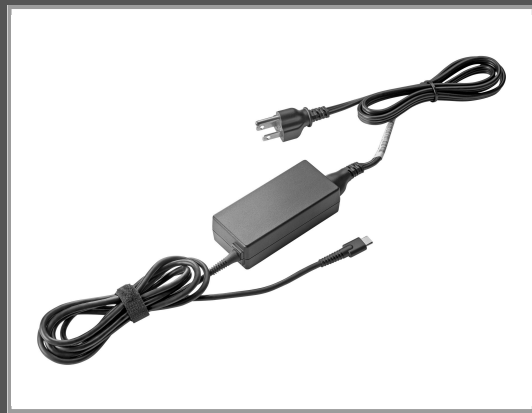

HP USB-C LC - Netzteil - AC - 45 Watt - Europa

für Elite Mobile Thin Client mt645 G7; Fortis 11 G9; Pro Mobile Thin Client mt440 G3

Gruppe	Stromversorgung
Hersteller	HP
Hersteller Art. Nr.	1MZ01AA#ABB
EAN/UPC	0196548449552

Beschreibung

Betreiben und laden Sie Ihr HP Chromebook über den USB-C-Anschluss mit dem HP 45W USB-C LC Power Adapter.

Hauptmerkmale

Produktbeschreibung	HP USB-C LC - Netzteil - 45 Watt
Gerätetyp	Netzteil - extern
Gewicht	192.5 g
Lokalisierung	Englisch / Europa
Eingangsspannung	AC
Ausgangsspannung	5 / 12 / 15 V
Leistungskapazität	45 Watt
Eingangsanschlüsse	24 pin USB-C
Abmessungen (Breite x Tiefe x Höhe)	9.4 cm x 4 cm x 2.65 cm
Entwickelt für	Elite Mobile Thin Client mt645 G7; Elite x360; EliteBook 1040 G9, 64X G9, 65X G9; EliteBook x360; Fortis 11 G9; Pro Mobile Thin Client mt440 G3; Pro x360; ProBook 430 G7, 430 G8, 44X G7, 44X G8, 44X G9, 45X G7, 45X G8, 45X G9, 630 G8, 635, Fortis 14 G9; ProBook x360; ZBook Firefly 14 G9, 16 G9

Ausführliche Details

Allgemein

Gerätetyp	Netzteil - extern
Lokalisierung	Englisch / Europa

Stromversorgungsgerät

Eingangsspannung	AC
Nötige Frequenz	47 - 63 Hz
Eingangsanschlüsse	24 pin USB-C
Ausgangsspannung	5 / 12 / 15 V
Elektrischer Strom max.	5 A