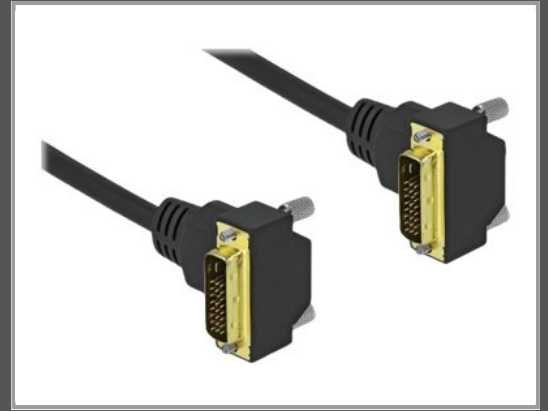

Delock DVI-Kabel - Dual Link - DVI-D (M) gewinkelt zu DVI-D (M)

gewinkelt - 1 m - Daumenschrauben - Schwarz

Gruppe	Kabel / Adapter
Hersteller	Delock
Hersteller Art. Nr.	85897
EAN/UPC	4043619858972

Beschreibung

Dieses DVI Kabel von Delock dient dem Anschluss eines DVI Monitors oder Beamers an die DVI Schnittstelle eines PCs oder Notebooks.

Hauptmerkmale

Produktbeschreibung	Delock - DVI-Kabel - DVI-D zu DVI-D - 1 m
Typ	DVI-Kabel - Dual Link
Technologie	Doppelisolierung
Besonderheiten	Daumenschrauben, maximale Auflösung 2560x1600, 7,3 mm Außendurchmesser
Länge	1 m
Anschluss	Digital DVI, 24+1-polig - männlich - 90° gewinkelt
Stecker (zweites Ende)	Digital DVI, 24+1-polig - männlich - 90° gewinkelt
Farbe	Schwarz
Verpackung	Polybeutel

Ausführliche Details

Allgemein	
Typ	DVI-Kabel
Technologie	Doppelisolierung
American Wire Gauge (AWG)	30
TMDS-Links	Dual Link
Beschichteter Stecker	Gold
Besonderheiten	Daumenschrauben, maximale Auflösung 2560x1600, 7,3 mm Außendurchmesser
Länge	1 m
Farbe	Schwarz
Konnektivität	
Anschluss	Digital DVI, 24+1-polig - männlich - 90° gewinkelt
Stecker (zweites Ende)	Digital DVI, 24+1-polig - männlich - 90° gewinkelt