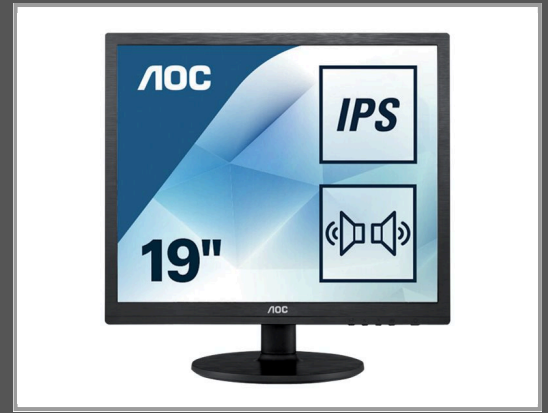

AOC Pro-line I960SRDA - LED-Monitor - 48.3 cm (19")

1280 x 1024 @ 75 Hz - IPS - 250 cd/m² - 1000:1 - 14 ms - DVI - VGA - Lautsprecher - Schwarz

| | |
|---------------------|---------------|
| Gruppe | TFTs |
| Hersteller | AOC |
| Hersteller Art. Nr. | I960SRDA |
| EAN/UPC | 4038986195041 |

Beschreibung

AOC Pro-line I960SRDA - LED-Monitor - 48.3 cm (19") - 1280 x 1024 @ 75 Hz - IPS - 250 cd/m² - 1000:1 - 14 ms - DVI, VGA - Lautsprecher - Schwarz

Hauptmerkmale

| | |
|---|---|
| Produktbeschreibung | AOC Pro-line I960SRDA - LED-Monitor - 48.3 cm (19") |
| Gerätetyp | LED-hintergrundbeleuchteter LCD-Monitor - 48.3 cm (19") |
| Energie Effizienzklasse | Klasse E |
| Leistungsaufnahme im Ein-Zustand | 14.6 W |
| Bildschirmtyp | IPS |
| Seitenverhältnis | 5:4 |
| Native Auflösung | 1280 x 1024 bei 75 Hz |
| Pixelpitch | 0.294 mm |
| Helligkeit | 250 cd/m ² |
| Kontrast | 1000:1 / 20000000:1 (dynamisch) |
| Eingangsanschlüsse | DVI, VGA |
| Einstellungen der Anzeigeposition | Neigung |
| Farbe | Schwarz |
| Abmessungen (Breite x Tiefe x Höhe) - mit Fuß | 40.92 cm x 21 cm x 40.51 cm |
| Gewicht | 2.85 kg |
| Umweltschutzstandards | TCO Certified Displays 8, ENERGY STAR-qualifiziert |
| Kennzeichnung | Plug and Play, TUV GS, FCC, RoHS, TUV Bauart, EAC |