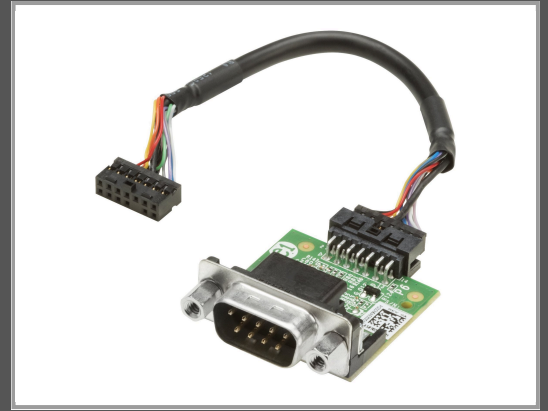

HP Zweiter serieller Anschluss - für HP Z1 G9

Elite 600 G9 - 800 G9; EliteDesk 800 G6 - 805 G8; Pro 400 G9; Workstation Z1 G6

Gruppe	Zubehör Drucker
Hersteller	HP
Hersteller Art. Nr.	3TK82AA
EAN/UPC	0192545078344

Beschreibung

Ermöglichen Sie das Anschließen älterer Geräte über Ihren HP Business-Desktop mithilfe des HP Internal Serial Port (600/705/800).

Hauptmerkmale

Produktbeschreibung	HP - zweiter serieller Anschluss
Produkttyp	Zweiter serieller Anschluss
Abmessungen (Breite x Tiefe x Höhe)	8.59 cm x 11.9 cm x 2.33 cm
Gewicht	16.16 g
Entwickelt für	HP Z1 G9; Elite 600 G9, 800 G9; EliteDesk 705 G4, 800 G4, 800 G6, 805 G8; Pro 400 G9; ProDesk 600 G4 (MT, SFF); Workstation Z1 G5 Entry, Z1 G6 Entry

Ausführliche Details

Allgemein

Produkttyp	Zweiter serieller Anschluss
Breite	8.59 cm
Tiefe	11.9 cm
Höhe	2.33 cm
Gewicht	16.16 g
Transportabmessungen (B x T x H)/Gewicht	38.9 cm x 33.9 cm x 29.7 cm

Herstellergarantie