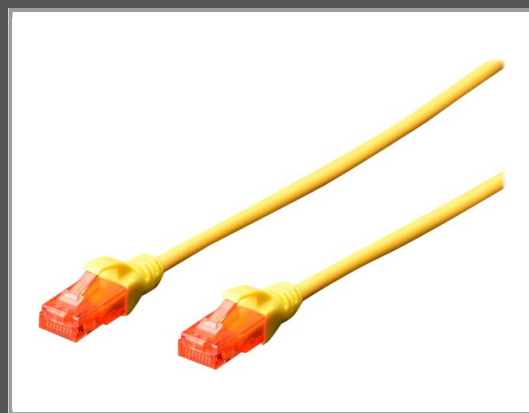

DIGITUS Professional - Patch-Kabel - RJ-45 (M)

bis RJ-45 (M) - 1 m - UTP - CAT 6e - halogenfrei - geformt - ohne Haken - Gelb

Gruppe	Kabel / Adapter
Hersteller	DIGITUS
Hersteller Art. Nr.	DK-1617-010/Y
EAN/UPC	4016032387732

Beschreibung

Die DIGITUS Kategorie 6 Klasse E Patchkabel werden hergestellt und getestet nach dem ISO/IEC 11801 und DIN EN 50173 CAT 6 Standard. Sie garantieren, dass die Kabelinstallation der ISO & EN Channel Spezifikation entspricht und bieten eine hervorragende Leistung in der DIGITUS CAT 6 Verkabelung. Die Leistung wurde bis 250 MHz getestet, inklusive Leistungseigenschaften wie beispielsweise dem Nahnebensprechen („NEXT“). Die DIGITUS Patchkabel wurden speziell entwickelt um allen Ansprüchen in den verschiedenen Anwendungsbereichen in vollem Umfang gerecht zu werden. Jedes Kabel ist mit einer angespritzten Knickschutztülle mit Zugentlastung ausgestattet. Außerdem besitzt die Tülle einen Rasthebelschutz, welcher das Verhaken der Kabel sowie das Abbrechen des Rasthebels vom Stecker verhindert. Eine einfache Identifizierung der Kategorie 6 wird durch die rote Einfärbung der Stecker ermöglicht.

Hauptmerkmale

Produktbeschreibung	DIGITUS Professional Patch-Kabel - 1 m - Gelb
Typ	Patch-Kabel - CAT 6e
Technologie	UTP-Kabel
Drähte pro Kabel	8 Drähte
Leistungsmerkmale	Halogenfrei, geformt, ohne Haken, Zugentlastung, Knickschutz
Länge	1 m
Anschluss	RJ-45 - männlich
Stecker (zweites Ende)	RJ-45 - männlich
Farbe	Gelb

Ausführliche Details

Allgemein

Typ des Netzkabels	Patch-Kabel - CAT 6e
Technologie	UTP-Kabel
Kabelmantelmaterial	Low Smoke Zero Halogen (LSZH)
American Wire Gauge (AWG)	26/7
Drähte pro Kabel	8 Drähte
Paare pro Kabel	4 Zweidrahtleitungen
Leistungsmerkmale	Halogenfrei, geformt, ohne Haken, Zugentlastung, Knickschutz