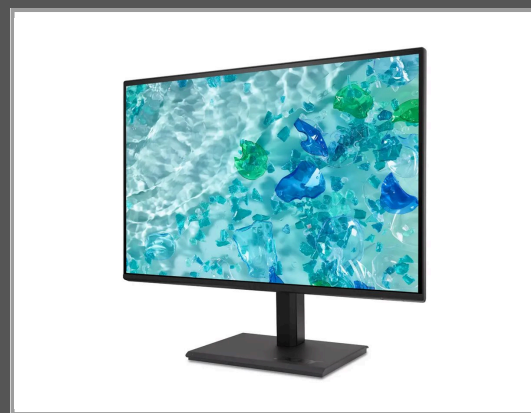

Acer Ver0 B247Y Gbmiprx - B7 Series - LED-Monitor - 61 cm (24")

(23.8" sichtbar) - 1920 x 1080 Full HD (1080p) @ 75 Hz - IPS - 250 cd/m² - 1000:1 - 4 ms - HDMI - VGA - DisplayPort - Lautsprecher - Schwarz

Gruppe	TFTs
Hersteller	Acer
Hersteller Art. Nr.	UM.QB7EE.G05
EAN/UPC	4711474183941

Beschreibung

Der Acer Ver0 B247Y Gbmiprx ist ein eleganter 24-Zoll-Desktop-LCD-Monitor mit einer Full HD 1080p-Auflösung. Mit einem dynamischen Kontrastverhältnis von 100000000:1 liefert er leuchtende Farben und gestochen scharfe Bilder, die sowohl bei der Arbeit als auch bei der Unterhaltung ein lebendiges Seherlebnis garantieren. Der Monitor verfügt über eine Anti-Glare-Beschichtung und eine Reihe von adaptiven Display-Technologien wie Acer Adaptive Contrast Management und Super Sharpness Technologie, die ihn für eine längere Nutzung geeignet machen und die Augen durch die Low Blue Light Technologie vor Überanstrengung schützen. Verbesserte Verstellbarkeit mit Funktionen wie Höhenverstellung, Neigung, Schwenken und Pivot bietet dem Nutzer optimalen Komfort und Flexibilität in seinem Arbeitsbereich.

Der Acer Ver0 B247Y ist mit zahlreichen Anschlussmöglichkeiten ausgestattet, darunter HDMI, DisplayPort und VGA, und ist somit mit verschiedenen Geräten kompatibel. Der integrierte USB 3.2-Hub ermöglicht den einfachen Anschluss von Peripheriegeräten und vereinfacht die Organisation des Arbeitsbereichs. Mit einer V-Sync-Rate bei einer maximalen Auflösung von 120 Hz und einer schnellen Reaktionszeit von 4 ms sorgt dieser Monitor für eine flüssige Darstellung, was besonders bei Spielen und rasanten Aktivitäten von Vorteil ist. Das dreiseitige, rahmenlose Design bietet eine moderne Ästhetik, die ihn zu einer attraktiven Ergänzung für jedes Setup macht.