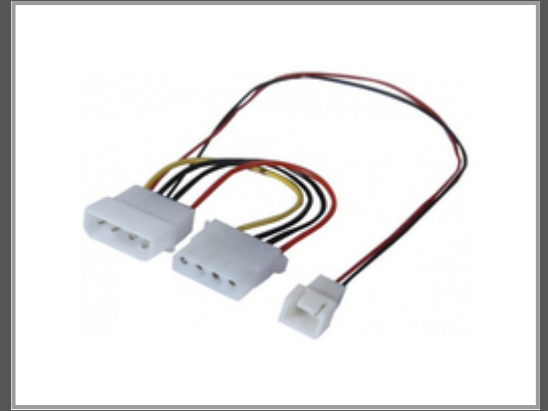

exertis Connect MOLEX STROMVERSORGUNGSKABEL FUER LUEFTER 3 PINS (EXC146851)

0,25 m - 4-polig

Gruppe	Kabel / Adapter
Hersteller	exertis Connect
Hersteller Art. Nr.	146851
EAN/UPC	3548381468516

Hauptmerkmale

Allgemein

Kabellänge	0,25 m
Anschluss 1	Molex (4-pin)
Anschluss 2	Molex (4-pin) + Fan (3-pin)