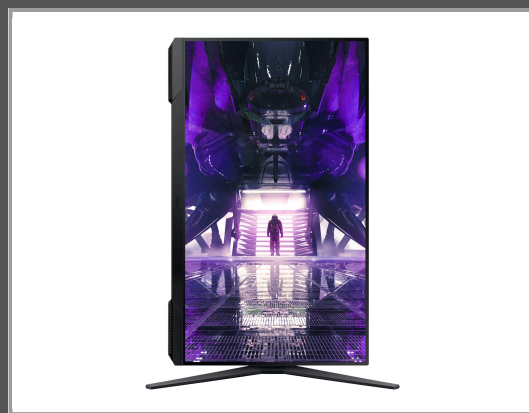

# Samsung Odyssey G3 S27AG304NU - LED-Monitor - 68 cm (27")

1920 x 1080 Full HD (1080p) @ 144 Hz - VA - 250 cd/m<sup>2</sup> - 3000:1 - 1 ms - HDMI - DisplayPort - Schwarz

Gruppe	TFTs
Hersteller	Samsung
Hersteller Art. Nr.	LS27AG304NUXEN
EAN/UPC	8806092278035

## Beschreibung

Samsung Odyssey G3 S27AG304NU - LED-Monitor - 68 cm (27") - 1920 x 1080 Full HD (1080p) @ 144 Hz - VA - 250 cd/m<sup>2</sup> - 3000:1 - 1 ms - HDMI, DisplayPort - Schwarz

## Hauptmerkmale

Produktbeschreibung	Samsung Odyssey G3 S27AG304NU - LED-Monitor - Full HD (1080p) - 68 cm (27")
Gerätetyp	LED-hintergrundbeleuchteter LCD-Monitor - 68 cm (27")
Energie Effizienzklasse	Klasse F
Adaptive-Sync Technologie	AMD FreeSync Premium
Bildschirmtyp	VA
Seitenverhältnis	16:9
Native Auflösung	Full HD (1080p) 1920 x 1080 bei 144 Hz
Pixelpitch	0.3113 mm
Helligkeit	250 cd/m <sup>2</sup>
Kontrast	3000:1
Reaktionszeit	1 ms (MPRT)
Farbunterstützung	16,7 Millionen Farben
Eingangsanschlüsse	HDMI, DisplayPort
Einstellungen der Anzeigeposition	Höhe, Pivot (Rotation), Drehung, Neigung
Spannung	Wechselstrom 100-240 V (50/60 Hz)
Farbe	Schwarz
Abmessungen (Breite x Tiefe x Höhe) - mit Fuß	61.82 cm x 21.8 cm x 52.05 cm
Gewicht	5.3 kg
Kennzeichnung	EMC, ISO 9241-307, quecksilberfrei