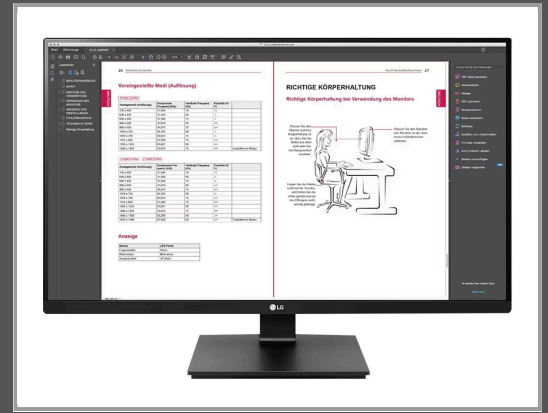

# LG 27BN65QP-B - LED-Monitor - 68.6 cm (27") - 2560 x 1440 QHD @ 75 Hz

IPS - 350 cd/m<sup>2</sup> - 1000:1 - HDR10 - 5 ms - 2xHDMI - DisplayPort - Lautsprecher - Schwarz

Gruppe	TFTs
Hersteller	LG
Hersteller Art. Nr.	27BN65QP-B
EAN/UPC	8806091970572

## Beschreibung

Der LG Monitor mit QHD-Auflösung und IPS-Technologie bietet klare und durchgehend realistische Farben. Die Reaktionszeiten werden verkürzt, die Farbwiedergabe verbessert, und die Benutzer können den Bildschirm aus praktisch jedem Winkel betrachten.

## Hauptmerkmale

Produktbeschreibung	LG 27BN65QP-B - LED-Monitor - QHD - 68.6 cm (27") - HDR
Gerätetyp	LED-hintergrundbeleuchteter LCD-Monitor - 68.6 cm (27")
Energie Effizienzklasse	Klasse F
Adaptive-Sync Technologie	AMD FreeSync
Leistungsmerkmale	USB 3.0-Hub
Bildschirmtyp	IPS
Seitenverhältnis	16:9
Native Auflösung	QHD 2560 x 1440 bei 75 Hz
Pixelpitch	0.23 mm
Helligkeit	350 cd/m <sup>2</sup>
Kontrast	1000:1
HDR-fähig	HDR10
Reaktionszeit	5 ms (Gray-to-Gray)
Farbunterstützung	16,7 Millionen Farben
Farbraum	99% sRGB
Eingangsanschlüsse	2xHDMI, DisplayPort
Einstellungen der Anzeigeposition	Höhe, Pivot (Rotation), Drehung, Neigung
Bildschirmbeschichtung	Blendfrei
Farbe	Schwarz
Abmessungen (Breite x Tiefe x Höhe) - mit Fuß	61.35 cm x 29.45 cm x 52.76 cm