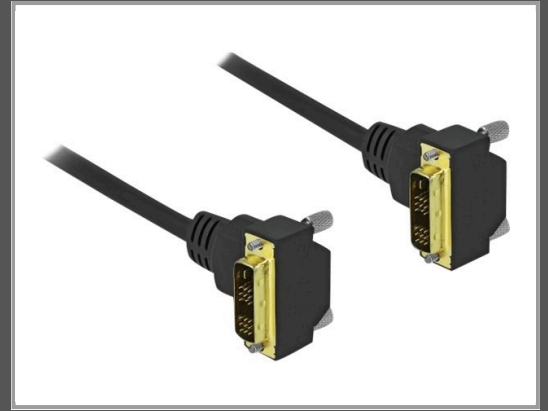

Delock DVI-Kabel - Single Link - DVI-D (M)

gewinkelt zu DVI-D (M) gewinkelt - 1 m - Daumenschrauben - 1200p-Unterstützung - Schwarz

Gruppe	Kabel / Adapter
Hersteller	Delock
Hersteller Art. Nr.	85905
EAN/UPC	4043619859054

Beschreibung

Dieses DVI Kabel von Delock dient dem Anschluss eines DVI Monitors oder Beamers an die DVI Schnittstelle eines PCs oder Notebooks.

Hauptmerkmale

Produktbeschreibung	Delock - DVI-Kabel - DVI-D zu DVI-D - 1 m
Typ	DVI-Kabel - Single Link
Technologie	Doppelisolierung
Besonderheiten	Daumenschrauben, 1200p-Unterstützung, 7,3 mm Außendurchmesser
Länge	1 m
Anschluss	Digital DVI (Single-Link), 18+1-polig - männlich - 90° gewinkelt
Stecker (zweites Ende)	Digital DVI (Single-Link), 18+1-polig - männlich - 90° gewinkelt
Farbe	Schwarz
Verpackung	Polybeutel

Ausführliche Details

	Allgemein
Typ	DVI-Kabel
Technologie	Doppelisolierung
American Wire Gauge (AWG)	30
TMDS-Links	Single Link
Beschichteter Stecker	Gold
Besonderheiten	Daumenschrauben, 1200p-Unterstützung, 7,3 mm Außendurchmesser
Länge	1 m
Farbe	Schwarz
	Konnektivität
Anschluss	Digital DVI (Single-Link), 18+1-polig - männlich - 90° gewinkelt
Stecker (zweites Ende)	Digital DVI (Single-Link), 18+1-polig - männlich - 90° gewinkelt