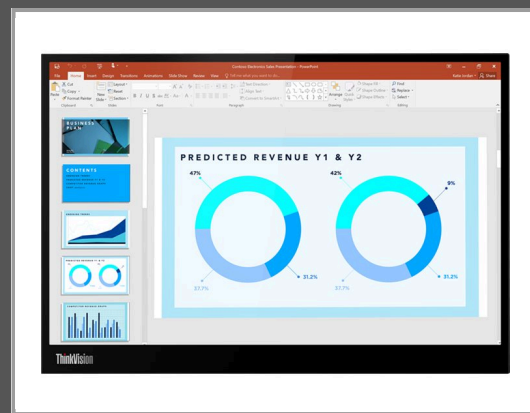

Lenovo ThinkVision M14d - LED-Monitor - 35.6 cm (14")

tragbar - 2240 x 1400 @ 60 Hz - IPS - 375 cd/m² - 1500:1 - 6 ms -
2xUSB-C - Raven Black - Campus

Gruppe	TFTs
Hersteller	Lenovo
Hersteller Art. Nr.	63AAUAT6WL
EAN/UPC	0196380023057

Beschreibung

Verbessern Sie unterwegs die Produktivität und Zusammenarbeit mithilfe des ultraportablen mobilen ThinkVision M14 Displays. Dieser 35,6 cm (14,0") Bildschirm lässt sich an jedes Gerät mit einem erweiterten USB-C-Anschluss anschließen. Dabei spielt es keine Rolle, ob Sie mit einer Kundenpräsentation überzeugen oder einfach nur unterwegs Ihre Arbeit erledigen möchten - durch das ThinkVision M14 Display wird gute Arbeit noch besser.

Hauptmerkmale

Produktbeschreibung	Lenovo ThinkVision M14d - LED-Monitor - 35.6 cm (14") - Campus
Gerätetyp	LED-hintergrundbeleuchteter LCD-Monitor - 35.6 cm (14")
Leistungsmerkmale	USB 2,0/USB-C Hub
Bildschirmtyp	IPS
Seitenverhältnis	16:10
Native Auflösung	2240 x 1400 bei 60 Hz
Pixelpitch	0.135 mm
Helligkeit	375 cd/m ²
Kontrast	1500:1 / 3000000:1 (dynamisch)
Reaktionszeit	6 ms (extrem), 8 ms (normal)
Farbunterstützung	16,7 Millionen Farben
Farbraum	100% sRGB
Eingangsanschlüsse	2xUSB-C
Einstellungen der Anzeigeposition	Höhe, Neigung
Bildschirmbeschichtung	Blendfrei
Spannung	(50/60 Hz)
Farbe	Raven Black
Abmessungen (Breite x Tiefe x Höhe) - mit Fuß	31.44 cm x 10.64 cm x 22.75 cm
Gewicht	600 g
Hersteller-Vertriebsprogramm	Lenovo Campus