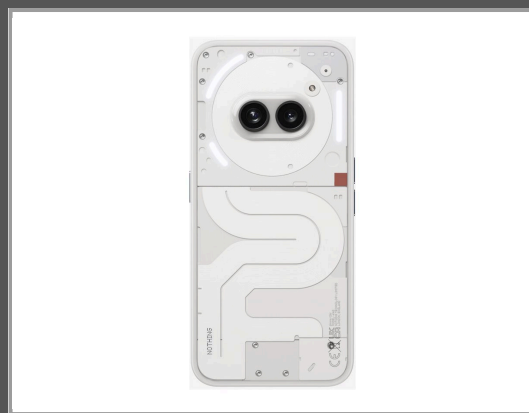

Nothing Phone (2a) - 5G Smartphone - Dual-SIM - RAM 8 GB / Interner Speicher 128 GB - OLED-Display - 6.7" - 2412 x 1084 Pixel (120 Hz)

2 x Rückkamera 50 MP - 50 MP - front camera 32 MP - weiß

Gruppe	Mobiltelefone
Hersteller	Nothing
Hersteller Art. Nr.	A10400065
EAN/UPC	6974434221956

Beschreibung

Entdecken Sie das Nothing Phone (2a), ein Mobiltelefon, das auf die Bedürfnisse des modernen Nutzers zugeschnitten ist. Mit seinem leistungsstarken 5000-mAh-Akku können Sie längere Nutzungszeiten mit einer Schnellladefähigkeit von nur 59 Minuten genießen. Das Gerät verfügt über ein atemberaubendes 6,7-Zoll-OLED-Display, das HDR10+ unterstützt und ein hohes Kontrastverhältnis sowie eine adaptive Bildwiederholfrequenz bietet, die jedes visuelle Erlebnis zu einem unvergesslichen Erlebnis machen. Fotofreunde werden die beiden 50-Megapixel-Kameras auf der Rückseite zu schätzen wissen, die mit fortschrittlichen Stabilisierungstechnologien ausgestattet sind und dafür sorgen, dass jede Aufnahme kristallklar ist. Die 32-Megapixel-Kamera auf der Vorderseite sorgt dafür, dass Ihre Selfies besonders gut zur Geltung kommen. Die Konnektivität ist mit 5G NR, Bluetooth 5.3 und Wi-Fi 6 ein Kinderspiel, so dass Sie immer mit hoher Geschwindigkeit verbunden sind. Die einzigartige Glyph-Benutzeroberfläche in Kombination mit hochgradigen Sicherheitsfunktionen wie Fingerabdruck- und Gesichtserkennung hebt dieses Smartphone sowohl in puncto Funktionalität als auch Design von anderen ab. Ob bei der Arbeit oder in der Freizeit, das Nothing Phone (2a) ist so konzipiert, dass es alle Erwartungen erfüllt.

Hauptmerkmale

Produktbeschreibung	Nothing Phone (2a) - weiß - 5G Smartphone - 128 GB - GSM
Produkttyp	5G Smartphone
Anzeige	OLED-Display - 2412 x 1084 Pixel - 17 cm (6.7") - 394 ppi (Pixel pro Zoll) - (120 Hz) - flexible AMOLED - HDR - Corning Gorilla Glass 5 (scratch resistant glass)
Prozessor	MediaTek Dimensity 7200 Pro 2.8 GHz (8-Core)
Arbeitsspeicher	RAM 8 GB / 128 GB
Betriebssystem	Nothing OS 2.5 (basiert auf Android 14)
Hauptkamera	50 Megapixel - f/1.88 - Fokus: automatisch
Zweite Kamera	50 Megapixel - Ultra-Weitwinkelobjektiv - f/2.2
Vordere Kamera	32 Megapixel f/2.2
Service Provider	Nicht angegeben
SIM-Karte	Dual-SIM - Nano-SIM
Drahtlose Schnittstelle	NFC, Wi-Fi 6, Bluetooth
Sicherheitsger?te	Fingerabdruckleser?t (unter Display), Gesichtserkennung
Steckverbinder	USB-C