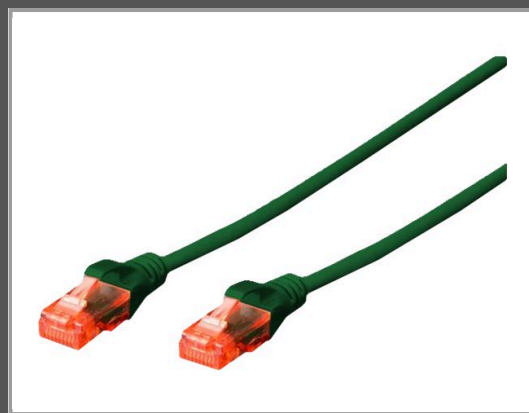

# DIGITUS Professional - Patch-Kabel - RJ-45 (M)

zu RJ-45 (M) - 3 m - SFTP - PiMF - CAT 6 - geschirmt - halogenfrei - ohne Haken - grün - RAL 6016

Gruppe	Kabel / Adapter
Hersteller	DIGITUS
Hersteller Art. Nr.	DK-1644-030/G
EAN/UPC	4016032321897

## Beschreibung

Die DIGITUS Patchkabel-Serie kommt mit einem überarbeiteten Stecker auf den Markt. Die Knickschutztülle mit Rasthebelschutz verhindert das Verhaken der Kabel und schützt zugleich den Rasthebel vor dem Abbrechen. Die Stecker lassen sich je nach Kategorie farblich unterscheiden: ein blauer Stecker für CAT5e, ein roter Stecker für CAT6 und ein gelber Stecker für CAT6A.

## Hauptmerkmale

Produktbeschreibung	DIGITUS Professional Patch-Kabel - 3 m - grün, RAL 6016
Typ	Patch-Kabel - CAT 6
Technologie	SFTP, PiMF
Verdrahtungsschema	T568B
Abschirmungsmaterial	Folie und Ummantelung
Drähte pro Kabel	8 Drähte
Leistungsmerkmale	Geschirmt, halogenfrei, ohne Haken, Stecker mit Arretierung, schwer entflammbar, Zugentlastung
Länge	3 m
Anschluss	RJ-45 - männlich
Stecker (zweites Ende)	RJ-45 - männlich
Farbe	Grün, RAL 6016

Paare pro Kabel	4 Zweidrahtleitungen
Beschichteter Stecker	Gold
Leistungsmerkmale	Geschirmt, halogenfrei, ohne Haken, Stecker mit Arretierung, schwer entflammbar, Zugentlastung
Länge	3 m
Farbe	Grün, RAL 6016
	<b>Konnektivität</b>
Anschluss	RJ-45 - männlich
Stecker (zweites Ende)	RJ-45 - männlich
	<b>Verschiedenes</b>
Kennzeichnung	IEC 60332-1, ISO/IEC 11801, EN 50288-5-1 - bis zu 250 MHz
	<b>Umgebungsbedingungen</b>
Min Betriebstemperatur	-20 °C
Max. Betriebstemperatur	60 °C