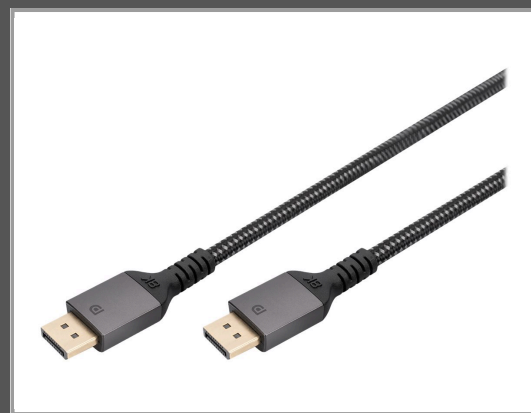

DIGITUS DisplayPort-Kabel - Mini DisplayPort (M)

zu DisplayPort (M) - DisplayPort 1.4 - 2 m - Support von 4K 120 Hz - Schwarz

Gruppe	Kabel / Adapter
Hersteller	DIGITUS
Hersteller Art. Nr.	DB-340201-020-S
EAN/UPC	4016032481010

Beschreibung

DIGITUS - DisplayPort-Kabel - Mini DisplayPort (M) zu DisplayPort (M) - DisplayPort 1.4 - 2 m - Support von 4K 120 Hz - Schwarz

Hauptmerkmale

Produktbeschreibung	DIGITUS - DisplayPort-Kabel - Mini DisplayPort zu DisplayPort - 2 m
Typ	DisplayPort-Kabel
Technologie	Doppelisolierung
Besonderheiten	Support von 4K 120 Hz, 3D-Support, Ultra HD (8K)-Support, 32 Audiokanäle, Farbtiefe von 16 Bit, DTS-HD Support, DVD Audio, Dolby TrueHD Support, unterstützt Lip-Sync
Länge	2 m
Anschluss	Mini DisplayPort - männlich
Stecker (zweites Ende)	20-poliger DisplayPort - männlich
Produktzertifizierungen	DisplayPort 1.4
Farbe	Schwarz

Ausführliche Details

Allgemein	
Typ	DisplayPort-Kabel
Technologie	Doppelisolierung
Beschichteter Stecker	Gold
Besonderheiten	Support von 4K 120 Hz, 3D-Support, Ultra HD (8K)-Support, 32 Audiokanäle, Farbtiefe von 16 Bit, DTS-HD Support, DVD Audio, Dolby TrueHD Support, unterstützt Lip-Sync
Länge	2 m
Farbe	Schwarz
Breite	16 cm
Tiefe	16 cm
Höhe	2 cm

Gewicht	15 g
	Konnektivität
Anschluss	Mini DisplayPort - männlich
Stecker (zweites Ende)	20-poliger DisplayPort - männlich
	Verschiedenes
Kennzeichnung	DisplayPort 1.4, EDID 2.0, OM3, HDCP 2.2, CEC

Technische Daten © 1WorldSync. Technische Änderungen und Irrtümer vorbehalten.