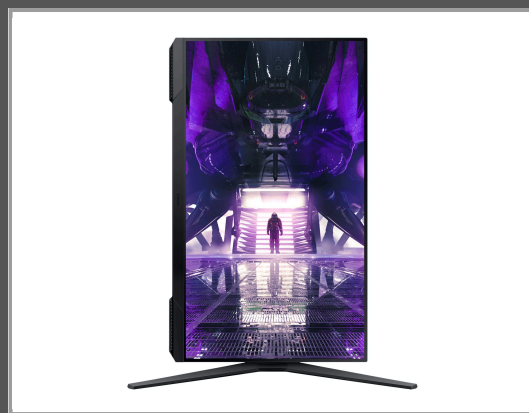

Samsung Odyssey G3 S24AG304NU - LED-Monitor - 61 cm (24")

1920 x 1080 Full HD (1080p) @ 144 Hz - VA - 250 cd/m² - 3000:1 - 1 ms - HDMI - DisplayPort - Schwarz

Gruppe	TFTs
Hersteller	Samsung
Hersteller Art. Nr.	LS24AG304NUXEN
EAN/UPC	8806092277977

Beschreibung

Samsung Odyssey G3 S24AG304NU - LED-Monitor - 61 cm (24") - 1920 x 1080 Full HD (1080p) @ 144 Hz - VA - 250 cd/m² - 3000:1 - 1 ms - HDMI, DisplayPort - Schwarz

Hauptmerkmale

Produktbeschreibung	Samsung Odyssey G3 S24AG304NU - LED-Monitor - Full HD (1080p) - 61 cm (24")
Gerätetyp	LED-hintergrundbeleuchteter LCD-Monitor - 61 cm (24")
Energie Effizienzklasse	Klasse F
Adaptive-Sync Technologie	AMD FreeSync Premium
Bildschirmtyp	VA
Seitenverhältnis	16:9
Native Auflösung	Full HD (1080p) 1920 x 1080 bei 144 Hz
Pixelpitch	0.2767 mm
Helligkeit	250 cd/m ²
Kontrast	3000:1
Reaktionszeit	1 ms (MPRT)
Farbunterstützung	16,7 Millionen Farben
Eingangsanschlüsse	HDMI, DisplayPort
Einstellungen der Anzeigeposition	Höhe, Pivot (Rotation), Drehung, Neigung
Spannung	Wechselstrom 100-240 V
Farbe	Schwarz
Abmessungen (Breite x Tiefe x Höhe) - mit Fuß	54.4 cm x 21.89 cm x 49.84 cm
Gewicht	4.1 kg
Kennzeichnung	EMC, ISO 9241-307, quecksilberfrei