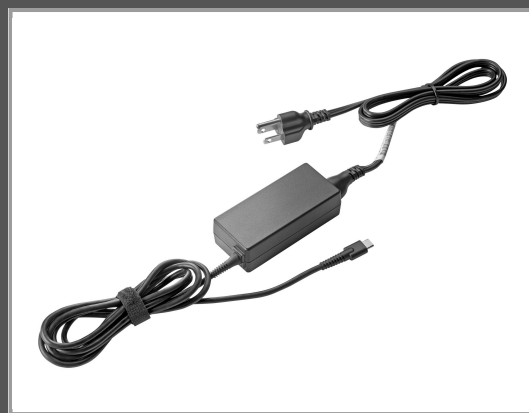

# HP USB-C LC - Netzteil - AC - 45 Watt - Europa

für Elite Mobile Thin Client mt645 G7; Fortis 11 G9; Pro Mobile Thin Client mt440 G3

Gruppe	Stromversorgung
Hersteller	HP
Hersteller Art. Nr.	1MZ01AA#ABB
EAN/UPC	0196548449552

## Beschreibung

Betreiben und laden Sie Ihr HP Chromebook über den USB-C -Anschluss mit dem HP 45W USB-C LC Power Adapter.

## Hauptmerkmale

Produktbeschreibung	HP USB-C LC - Netzteil - 45 Watt
Gerätetyp	Netzteil - extern
Gewicht	192.5 g
Lokalisierung	Englisch / Europa
Eingangsspannung	AC
Ausgangsspannung	5 / 12 / 15 V
Leistungskapazität	45 Watt
Eingangsanschlüsse	24 pin USB-C
Abmessungen (Breite x Tiefe x Höhe)	9.4 cm x 4 cm x 2.65 cm
Entwickelt für	Elite Mobile Thin Client mt645 G7; Elite x360; EliteBook 1040 G9, 64X G9, 65X G9; EliteBook x360; Fortis 11 G9; Pro Mobile Thin Client mt440 G3; Pro x360; ProBook 430 G7, 430 G8, 44X G7, 44X G8, 44X G9, 45X G7, 45X G8, 45X G9, 630 G8, 635, Fortis 14 G9; ProBook x360; ZBook Firefly 14 G9, 16 G9

## Ausführliche Details

<b>Allgemein</b>	
Gerätetyp	Netzteil - extern
Lokalisierung	Englisch / Europa
<b>Stromversorgungsgerät</b>	
Eingangsspannung	AC
Nötige Frequenz	47 - 63 Hz
Eingangsanschlüsse	24 pin USB-C
Ausgangsspannung	5 / 12 / 15 V
Elektrischer Strom max.	5 A