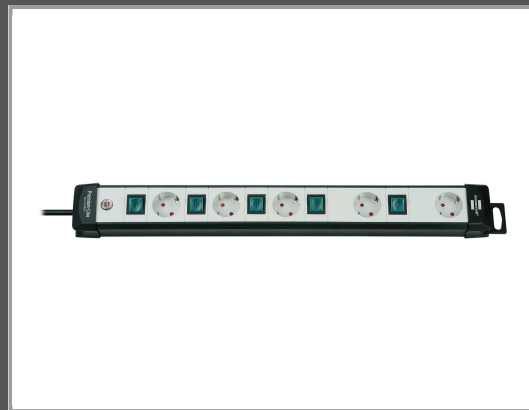

Brennenstuhl Premium-Line - Steckdosenleiste

Ausgangsanschlüsse: 5 - 3 m Schnur - Schwarz - Hellgrau

Gruppe	Zubehör Stromversorgung
Hersteller	Brennenstuhl
Hersteller Art. Nr.	1951550600
EAN/UPC	4007123624546

Beschreibung

brennenstuhl Premium-Line - Steckdosenleiste - Ausgangsanschlüsse: 5 - 3 m Schnur - Schwarz, Hellgrau

Hauptmerkmale

Produktbeschreibung	brennenstuhl Premium-Line - Steckdosenleiste
Gerätetyp	Steckdosenleiste - extern
Kabellänge	3 m
Farbe	Schwarz, Hellgrau
Abmessungen (Breite x Tiefe x Höhe)	57 cm

Ausführliche Details

Allgemein

Gerätetyp	Steckdosenleiste - extern
Kabellänge	3 m
Farbe	Schwarz, Hellgrau

Verschiedenes

Enthaltene Kabel	Stromkabel - integriert - 3 m
Besonderheiten	Ein-/Ausschalter, Kindersicherung, 5 schaltbare Sockets