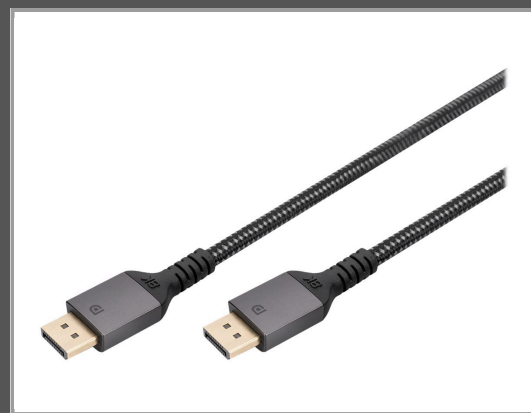

# DIGITUS DisplayPort-Kabel - DisplayPort (M)

zu DisplayPort (M) - DisplayPort 1.4 - 1 m - 8K Unterstützung - Schwarz

Gruppe	Kabel / Adapter
Hersteller	DIGITUS
Hersteller Art. Nr.	DB-340201-010-S
EAN/UPC	4016032481232

## Beschreibung

DIGITUS - DisplayPort-Kabel - DisplayPort (M) zu DisplayPort (M) - DisplayPort 1.4 - 1 m - 8K Unterstützung - Schwarz

## Hauptmerkmale

Produktbeschreibung	DIGITUS - DisplayPort-Kabel - DisplayPort zu DisplayPort - 1 m
Typ	DisplayPort-Kabel
Technologie	Doppelisolierung
Besonderheiten	8K Unterstützung, DPCP-konform, HDCP-kompatibel, abschließbarer Anschluss, 32 Audiokanäle, Dolby TrueHD Support, DTS-HD Support, Display Stream Compression 1.2 (DSC)
Länge	1 m
Anschluss	20-poliger DisplayPort - männlich
Stecker (zweites Ende)	20-poliger DisplayPort - männlich
Produktzertifizierungen	DisplayPort 1.4
Farbe	Schwarz

## Ausführliche Details

<b>Allgemein</b>	
Typ	DisplayPort-Kabel
Technologie	Doppelisolierung
Beschichteter Stecker	Gold
Besonderheiten	8K Unterstützung, DPCP-konform, HDCP-kompatibel, abschließbarer Anschluss, 32 Audiokanäle, Dolby TrueHD Support, DTS-HD Support, Display Stream Compression 1.2 (DSC)
Länge	1 m
Farbe	Schwarz
<b>Konnektivität</b>	
Anschluss	20-poliger DisplayPort - männlich
Stecker (zweites Ende)	20-poliger DisplayPort - männlich