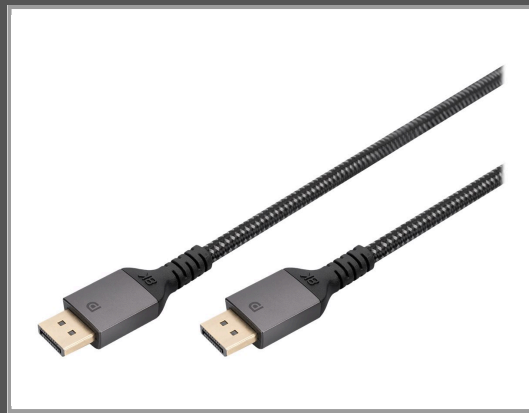

DIGITUS DisplayPort-Kabel - Mini DisplayPort (M)

zu DisplayPort (M) - DisplayPort 1.4 - 2 m - Support von 4K 120 Hz - Schwarz

| | |
|---------------------|-----------------|
| Gruppe | Kabel / Adapter |
| Hersteller | DIGITUS |
| Hersteller Art. Nr. | DB-340201-020-S |
| EAN/UPC | 4016032481010 |

Beschreibung

DIGITUS - DisplayPort-Kabel - Mini DisplayPort (M) zu DisplayPort (M) - DisplayPort 1.4 - 2 m - Support von 4K 120 Hz - Schwarz

Hauptmerkmale

| | |
|-------------------------|---|
| Produktbeschreibung | DIGITUS - DisplayPort-Kabel - Mini DisplayPort zu DisplayPort - 2 m |
| Typ | DisplayPort-Kabel |
| Technologie | Doppelisolierung |
| Besonderheiten | Support von 4K 120 Hz, Ultra HD (8K)-Support, 32 Audiokanäle, Farbtiefe von 16 Bit, unterstützt Lip-Sync, DVD Audio, DTS-HD Support, Dolby TrueHD Support, 3D-Support |
| Länge | 2 m |
| Anschluss | Mini DisplayPort - männlich |
| Stecker (zweites Ende) | 20-poliger DisplayPort - männlich |
| Produktzertifizierungen | DisplayPort 1.4 |
| Farbe | Schwarz |

Ausführliche Details

| Allgemein | |
|-----------------------|---|
| Typ | DisplayPort-Kabel |
| Technologie | Doppelisolierung |
| Beschichteter Stecker | Gold |
| Besonderheiten | Support von 4K 120 Hz, Ultra HD (8K)-Support, 32 Audiokanäle, Farbtiefe von 16 Bit, unterstützt Lip-Sync, DVD Audio, DTS-HD Support, Dolby TrueHD Support, 3D-Support |
| Länge | 2 m |
| Farbe | Schwarz |
| Breite | 16 cm |
| Tiefe | 16 cm |
| Höhe | 2 cm |

| | |
|------------------------|---|
| Gewicht | 15 g |
| | Konnektivität |
| Anschluss | Mini DisplayPort - männlich |
| Stecker (zweites Ende) | 20-poliger DisplayPort - männlich |
| | Verschiedenes |
| Kennzeichnung | DisplayPort 1.4, CEC, OM3, HDCP 2.2, EDID 2.0 |