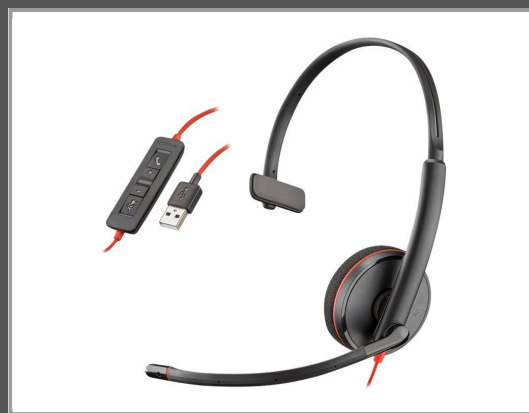

Poly Blackwire C3210 - 3200 Series - Headset

On-Ear - kabelgebunden - USB-A

Gruppe	Audio Ein-/Ausgabegeräte
Hersteller	Poly
Hersteller Art. Nr.	209744-201
EAN/UPC	0017229173118

Beschreibung

Die Blackwire 3200 Series bietet bessere Audioqualität in einem Headset das für Unternehmensanforderungen geschaffen wurde. Und was noch besser ist: Dieses Gerät wollen die Mitarbeiter tragen - sodass sich Ihre Investition auch auszahlt. An dem schlanken Design und dem flexiblen Mikrofonarm für eine individuelle Passform gibt es nichts auszusetzen. Dazu perfekter Klang und tolles Design. Genießen Sie die hohe Audioqualität, die Sie von Poly erwarten.

Hauptmerkmale

Produktbeschreibung	Poly Blackwire C3210 - Headset
Produkttyp	Headset - kabelgebunden - USB-A
Kompatibilität	Mac, Windows
Empfohlene Verwendung	Computer - Kommunikation
Zusätzliche Funktionen	DSP
Kopfhörer-Formfaktor	On-Ear
Anschlussstechnik	Kabelgebunden
Soundmodus	Mono
Audiospezifikationen	Frequenzbereich 20 - 20000 Hz
Mikrofon	Mikrofonbaum
Bedienelement	Stummtaste, Lautstärkenregler, Annehmen/Beenden, Halten, Wiederwahl

Ausführliche Details

Allgemein

Produkttyp	Headset - kabelgebunden - USB-A
Serien	3200 Series
Kompatibilität	Mac, Windows
Zusätzliche Funktionen	DSP
Details zu Abmessungen & Gewicht	87 g
Stirnbandmaterial	Metall
Empfohlene Verwendung	Computer - Kommunikation

Fernbedienung

Steuerung	Stummtaste, Lautstärkenregler, Annehmen/Beenden, Halten, Wiederwahl
-----------	---

Verbindungen

Anschlussstyp	USB (4 PIN USB Type A)
---------------	------------------------

Verschiedenes