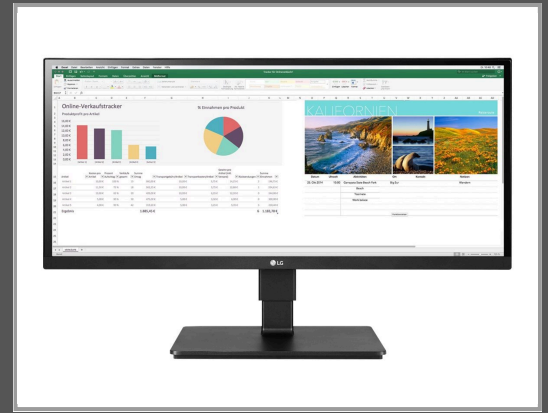

LG 29BN650-B - LED-Monitor - 73 cm (29") - 2560 x 1080 UWFHD @ 75 Hz

AH-IPS - 350 cd/m² - 1000:1 - 5 ms - 2xHDMI - DisplayPort - Lautsprecher - mattschwarz

Gruppe	TFTs
Hersteller	LG
Hersteller Art. Nr.	29BN650-B.AEU
EAN/UPC	8806091015495

Beschreibung

LG 29BN650-B - LED-Monitor - 73 cm (29") - 2560 x 1080 UWFHD @ 75 Hz - AH-IPS - 350 cd/m² - 1000:1 - 5 ms - 2xHDMI, DisplayPort - Lautsprecher - mattschwarz

Hauptmerkmale

Produktbeschreibung	LG 29BN650-B - LED-Monitor - 73 cm (29")
Gerätetyp	LED-hintergrundbeleuchteter LCD-Monitor - 73 cm (29")
Energie Effizienzklasse	Klasse F
Energieverbrauch pro Jahr	31 kWh
Leistungsaufnahme im Ein-Zustand	23 W
Adaptive-Sync Technologie	AMD FreeSync
Bildschirmtyp	AH-IPS
Seitenverhältnis	21:9
Native Auflösung	UWFHD 2560 x 1080 bei 75 Hz
Pixelpitch	0.2626 mm
Helligkeit	350 cd/m ²
Kontrast	1000:1
Reaktionszeit	5 ms (Gray-to-Gray)
Farbunterstützung	16,7 Millionen Farben
Eingangsanschlüsse	2xHDMI, DisplayPort
Einstellungen der Anzeigeposition	Höhe, Neigung
Bildschirmbeschichtung	Blendfrei, 3H Hard Coating
Spannung	Wechselstrom 120/230 V (50/60 Hz)
Farbe	Mattschwarz
Abmessungen (Breite x Tiefe x Höhe) - mit Fuß	68.81 cm x 20.94 cm x 41.09 cm