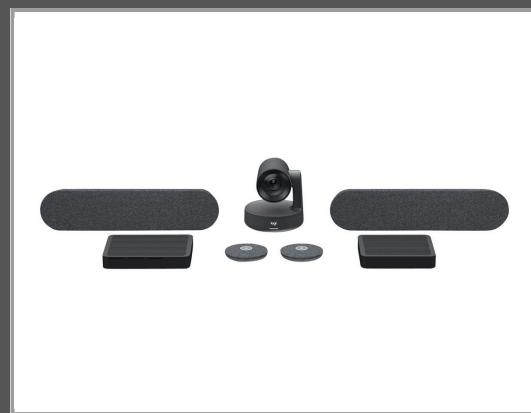

Logitech Rally Plus - Kit für Videokonferenzen

10 KHz - Schwarz

Gruppe	Netzwerkkameras
Hersteller	Logitech
Hersteller Art. Nr.	960-001242
EAN/UPC	5099206083349

Beschreibung

Logitech Rally ermöglicht Videoübertragung in Studio-Qualität, Sprachübertragung mit unerreichter Klarheit und RightSense Automatisierung für bessere Meetings mit Videokonferenz-Apps, die mit USB-Geräten funktionieren, einschließlich Google Hangouts Meet, Microsoft Skype for Business, Microsoft Teams und Zoom. Mit modularem Sound, intelligentem Kabelmanagement und einem Premium-Design fügt sich Rally wunderbar in mittelgroße und größere Räume ein.

Hauptmerkmale

Produktbeschreibung	Logitech Rally Plus - Kit für Videokonferenzen
Gerätetyp	Kit für Videokonferenzen
Inhalt des Kits	Rally Kamera, Rally Display Hub, Rally Tisch-Hub, 2 Rally-Lautsprecher, 2 Rally Mic Pods
Videoeingang	Digitale Videokamera - SuperSpeed USB 3.0
Audioeingang	Mikrofon - ungerichtet
Audioausgang	Lautsprecher
Eingabegerät	Fernbedienung (kabellos)
Systemanforderungen	Microsoft Windows 7 / 8.1 / 10, Apple MacOS X 10.10 oder höher, Google Chrome OS

Ausführliche Details

Allgemein

Gerätetyp	Kit für Videokonferenzen
Inhalt des Kits	Rally Kamera, Rally Display Hub, Rally Tisch-Hub, 2 Rally-Lautsprecher, 2 Rally Mic Pods
Details zu Abmessungen & Gewicht	Kamera - Breite 15.2 cm Tiefe 15.2 cm Höhe 18.25 cm Lautsprecher - Breite 44.9 cm Tiefe 8 cm Höhe 10.3 cm Mikrofon - Breite 10.2 cm Tiefe 10.2 cm Höhe 2.1 cm Hub - Breite 20.6 cm Tiefe 17.9 cm Höhe 4 cm Hub - Breite 17.8 cm Tiefe 13.8 cm Höhe 4 cm