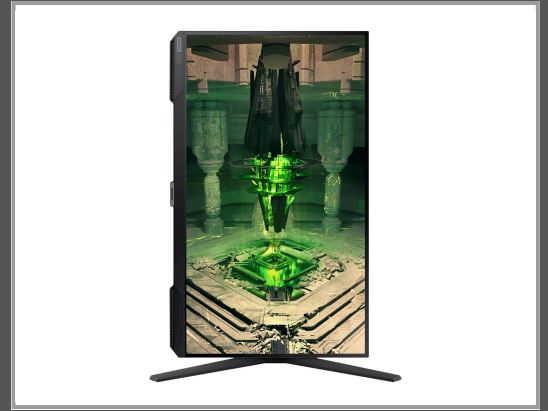

# Samsung Odyssey G4 S27BG400EU - LED-Monitor - 68.6 cm (27")

1920 x 1080 Full HD (1080p) @ 240 Hz - IPS - 400 cd/m<sup>2</sup> - 1000:1 - HDR10 - 1 ms - 2xHDMI - DisplayPort - Schwarz

Gruppe	TFTs
Hersteller	Samsung
Hersteller Art. Nr.	LS27BG400EUXEN
EAN/UPC	8806094341966

## Beschreibung

Samsung Odyssey G4 S27BG400EU - LED-Monitor - 68.6 cm (27") - 1920 x 1080 Full HD (1080p) @ 240 Hz - IPS - 400 cd/m<sup>2</sup> - 1000:1 - HDR10 - 1 ms - 2xHDMI, DisplayPort - Schwarz

## Hauptmerkmale

Produktbeschreibung	Samsung Odyssey G4 S27BG400EU - LED-Monitor - Full HD (1080p) - 68.6 cm (27") - HDR
Gerätetyp	LED-hintergrundbeleuchteter LCD-Monitor - 68.6 cm (27")
Adaptive-Sync Technologie	AMD FreeSync Premium, NVIDIA G-SYNC Compatible
Bildschirmtyp	IPS
Seitenverhältnis	16:9
Native Auflösung	Full HD (1080p) 1920 x 1080 bei 240 Hz
Helligkeit	400 cd/m <sup>2</sup>
Kontrast	1000:1
HDR-fähig	HDR10
Reaktionszeit	1 ms (Gray-to-Gray)
Farbunterstützung	16,7 Millionen Farben
Farbraum	99% sRGB
Eingangsanschlüsse	2xHDMI, DisplayPort
Einstellungen der Anzeigeposition	Höhe, Pivot (Rotation), Drehung, Neigung
Spannung	Wechselstrom 100-240 V (50/60 Hz)
Farbe	Schwarz
Abmessungen (Breite x Tiefe x Höhe) - mit Fuß	61.47 cm x 24.48 cm x 57.11 cm
Gewicht	5.3 kg
Kennzeichnung	HDCP 2.2