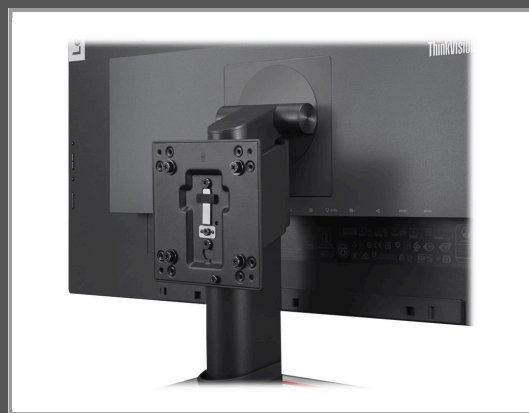

# Lenovo Tiny/Nano Monitor Clamp II - Thin-Client-zu-Monitor-Halterung

Schwarz - für ThinkCentre M70q Gen 2; M70q Gen 3; M75t Gen 2; M80q Gen 3; M90q Gen 3; ThinkStation P360

Gruppe	Zubehör PC
Hersteller	Lenovo
Hersteller Art. Nr.	4XH0Z42451
EAN/UPC	0195042779769

## Beschreibung

Die ThinkCentre Tiny/Nano Monitor Clamp II Bildschirmklemme ist ein einzigartiges Zubehörteil, mit dem Tiny oder Nano Geräte an ausgewählten ThinkVision Bildschirmen befestigt werden. Verwenden Sie diese Halterung mit Tiny VESA-Montagehalterung II oder Nano VESA-Montagehalterung, um das Gerät sicher zu befestigen. Mit dieser integrierten und sicheren Lösung können Sie eine optimierte Arbeitsumgebung und eine verbesserte Benutzererfahrung erzielen.

## Hauptmerkmale

Produktbeschreibung	Lenovo Tiny/Nano Monitor Clamp II - Thin-Client-zu-Monitor-Halterung
Produkttyp	Thin-Client-zu-Monitor-Halterung
Packungsinhalt	VESA-Montageplatte
Farbe	Schwarz
Gewicht	320 g
Entwickelt für	ThinkCentre M70q; M70q Gen 2; M70q Gen 3; M75n; M75n IoT; M75q Gen 2; M75q-1; M75t Gen 2; M80q; M80q Gen 3; M90n-1; M90n-1 IoT; M90q; M90q Gen 2; M90q Gen 3; M920q; ThinkStation P350; P360; ThinkVision P24h-20, P24q-20, P32p-20, T22i-20, T22v-20, T23i-20, T24h-20, T24i-20, T24v-20, T27q-20, T34w-20

## Ausführliche Details

<b>Allgemein</b>	
Produkttyp	Thin-Client-zu-Monitor-Halterung
Packungsinhalt	VESA-Montageplatte
Gewicht	320 g
Transportabmessungen (B x T x H)/Gewicht	27.6 cm x 21.3 cm x 10.5 cm / 650 g
Farbe	Schwarz
<b>Verschiedenes</b>	
Gewichtsbeschränkung	5 kg
<b>Umgebungsbedingungen</b>	
Min Betriebstemperatur	-10 °C
Max. Betriebstemperatur	60 °C