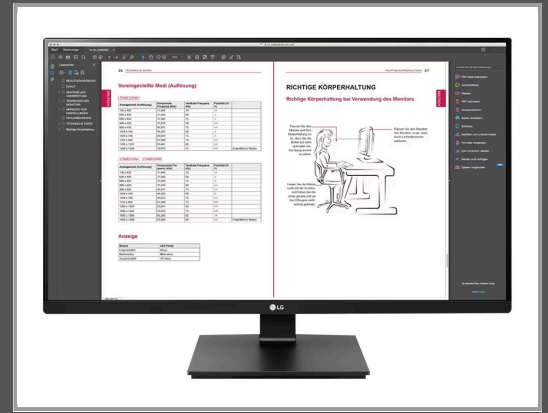

LG 27BN65QP-B - LED-Monitor - 68.6 cm (27") - 2560 x 1440 QHD @ 75 Hz

IPS - 350 cd/m² - 1000:1 - HDR10 - 5 ms - 2xHDMI - DisplayPort - Lautsprecher - Schwarz

Gruppe	TFTs
Hersteller	LG
Hersteller Art. Nr.	27BN65QP-B
EAN/UPC	8806091970572

Beschreibung

Der LG Monitor mit QHD-Auflösung und IPS-Technologie bietet klare und durchgehend realistische Farben. Die Reaktionszeiten werden verkürzt, die Farbwiedergabe verbessert, und die Benutzer können den Bildschirm aus praktisch jedem Winkel betrachten.

Audio

Typ	Lautsprecher - Stereo
Ausgangsleistung/Kanal	5 Watt

Konnektivit?t

Schnittstellen	2 x HDMI DisplayPort 1.4 USB 3.0 Upstream 2 x USB 3.0 Downstream Kopfhörer
Mechanisch	
Einstellungen der Anzeigeposition	Höhe, Pivot (Rotation), Drehung, Neigung
Neigungswinkel	-5/+35
Schwenkwinkel	355
Rotationswinkel	180
VESA-Halterung	100 x 100 mm
Verschiedenes	
Leistungsmerkmale	Slot für Sicherheitsschloss (Kabelschloss getrennt erhältlich), abnehmbarer Standfuß
Enthaltene Kabel	1 x DisplayPort-Kabel - 1.8 m
Kennzeichnung	FCC Klasse B bescheinigt, TUV, TUV GS, CB, RoHS, REACH, ERP, EPA 8.0, UL/cUL
Schlostyp zur Diebstahlsicherung	Kensington Slot
Stromversorgung	
Stromverbrauch SDR (eingeschaltet)	25 kWh/1.000 h
Stromverbrauch HDR (eingeschaltet)	37 kWh/1.000 h
Software / Systemanforderungen	
Mitgelieferte Software	LG On-Screen Control
Abmessungen und Gewicht	
Details zu Abmessungen & Gewicht	Mit Fuß - Breite: 61.35 cm - Tiefe: 29.45 cm - Höhe: 52.76 cm - Gewicht: 7 kg Ohne Fuß - Breite: 61.35 cm - Tiefe: 4.54 cm - Höhe: 36.35 cm - Gewicht: 4.8 kg
Abmessungen & Gewicht (Transport)	
Transportbreite	69.5 cm
Transporttiefe	19.3 cm
Transporthöhe	54.9 cm
Transportgewicht	11.4 kg
Informationen zur Nachhaltigkeit	
TCO-zertifiziert	TCO Certified Displays 9
Herstellergarantie	
Service und Support	Begrenzte Garantie - 3 Jahre