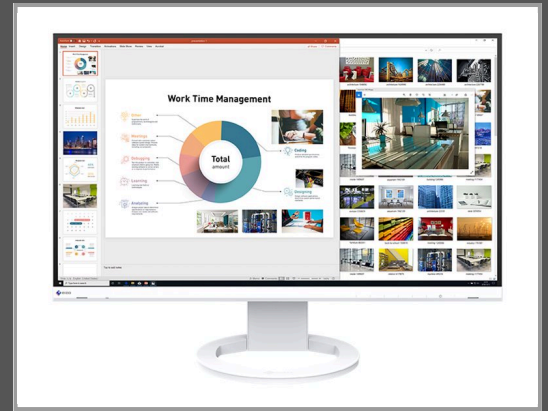

EIZO FlexScan EV2760-WT - LED-Monitor - 68.5 cm (27")

2560 x 1440 QHD - IPS - 350 cd/m² - 1000:1 - 5 ms - HDMI - DVI-D - 2xDisplayPort - Lautsprecher - weiß

Gruppe	TFTs
Hersteller	EIZO
Hersteller Art. Nr.	EV2760-WT
EAN/UPC	4995047055402

Beschreibung

Das EV2760 verwendet ein 27-Zoll-IPS-Panel mit WQHD-Auflösung (2560 x 1440), das 78 % mehr Pixel bietet als herkömmliche Full-HD-Monitore (1920 x 1080). Sie können problemlos mehrere Fenster auf dem Bildschirm öffnen und so effizientes Multitasking betreiben.

Hauptmerkmale

Produktbeschreibung	EIZO FlexScan EV2760-WT - LED-Monitor - 68.5 cm (27")
Gerätetyp	LED-hintergrundbeleuchteter LCD-Monitor - 68.5 cm (27")
Energie Effizienzklasse	Klasse A+
Energieverbrauch pro Jahr	25 kWh
Leistungsaufnahme im Ein-Zustand	17 W
Leistungsmerkmale	Lautsprecher
Bildschirmtyp	IPS
Seitenverhältnis	16:9
Native Auflösung	QHD 2560 x 1440
Helligkeit	350 cd/m ²
Kontrast	1000:1
Reaktionszeit	5 ms (Gray-to-Gray)
Farbunterstützung	16,8 Millionen Farben
Eingangsanschlüsse	HDMI, DVI-D, 2xDisplayPort
Einstellungen der Anzeigeposition	Höhe, Pivot (Rotation), Drehung, Neigung
Spannung	Wechselstrom 120/230 V (50/60 Hz)
Farbe	Weiß
Abmessungen (Breite x Tiefe x Höhe) - ohne Fuß	61.17 cm x 5.37 cm x 36.44 cm
Gewicht	5.7 kg
Umweltschutzstandards	ENERGY STAR-qualifiziert