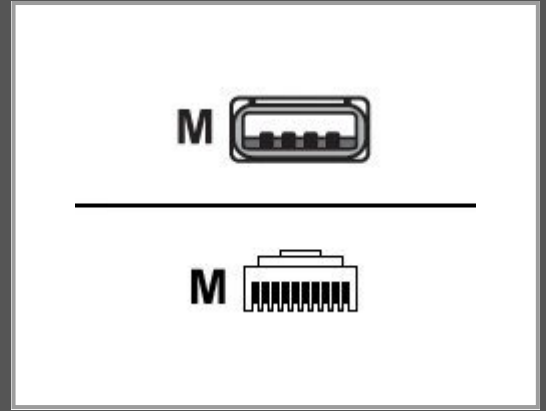

Zebra Datenkabel - USB (M) bis RJ-45 (10-polig) (M)

2 m - geformt - gerader Stecker - für Digital Scanner DS3608-SR; Zebra DS3608-HD - DS3608-HP

Gruppe	Kabel / Adapter
Hersteller	Zebra
Hersteller Art. Nr.	CBA-U46-S07ZAR

Beschreibung

Zebra - Datenkabel - USB (M) bis RJ-45 (10-polig) (M) - 2 m - geformt, gerader Stecker - für Digital Scanner DS3608-SR; Zebra DS3608-HD, DS3608-HP

Hauptmerkmale

Produktbeschreibung	Zebra Datenkabel - 2 m
Typ	Datenkabel
Technologie	Abgeschirmt
Besonderheiten	Geformt, gerader Stecker
Länge	2 m
Anschluss	4-polig USB Typ A - männlich
Stecker (zweites Ende)	RJ-45 (10-polig) - männlich
Entwickelt für	Digital Scanner DS3608-SR; Zebra DS3608-HD, DS3608-HP

Ausführliche Details

	Allgemein
Typ	Datenkabel
Technologie	Abgeschirmt
Besonderheiten	Geformt, gerader Stecker
Länge	2 m
	Konnektivität
Anschluss	4-polig USB Typ A - männlich
Stecker (zweites Ende)	RJ-45 (10-polig) - männlich
	Informationen zur Kompatibilität
Entwickelt für	Symbol Digital Scanner DS3608-SR Zebra DS3608-HD, DS3608-HP