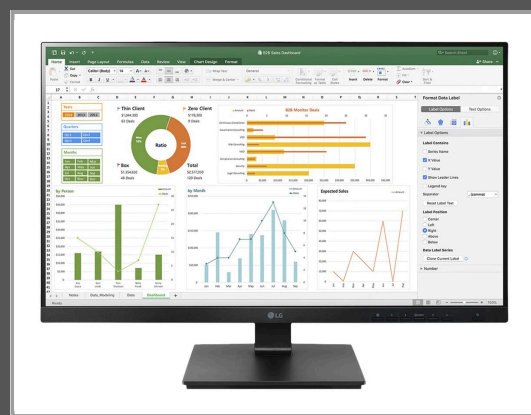

LG 27BN65YP-B - LED-Monitor - 68.6 cm (27") - 1920 x 1080 Full HD (1080p)

@ 75 Hz - IPS - 250 cd/m² - 1000:1 - 5 ms - HDMI - DVI - DisplayPort - Lautsprecher - mattschwarz

Gruppe	TFTs
Hersteller	LG
Hersteller Art. Nr.	27BN65YP-B
EAN/UPC	8806091969514

Beschreibung

LG 27BN65YP-B - LED-Monitor - 68.6 cm (27") - 1920 x 1080 Full HD (1080p) @ 75 Hz - IPS - 250 cd/m² - 1000:1 - 5 ms - HDMI, DVI, DisplayPort - Lautsprecher - mattschwarz

Hauptmerkmale

Produktbeschreibung	LG 27BN65YP-B - LED-Monitor - Full HD (1080p) - 68.6 cm (27")
Gerätetyp	LED-hintergrundbeleuchteter LCD-Monitor - 68.6 cm (27")
Energie Effizienzklasse	Klasse E
Leistungsmerkmale	USB 3.0-Hub
Bildschirmtyp	IPS
Seitenverhältnis	16:9
Native Auflösung	Full HD (1080p) 1920 x 1080 bei 75 Hz
Pixelpitch	0.3114 mm
Helligkeit	250 cd/m ²
Kontrast	1000:1
Reaktionszeit	5 ms (Gray-to-Gray)
Farbraum	72% NTSC (CIE 1931)
Eingangsanschlüsse	HDMI, DVI, DisplayPort
Einstellungen der Anzeigeposition	Höhe, Pivot (Rotation), Drehung, Neigung
Bildschirmbeschichtung	Blendfrei, 3H Hard Coating, Haze 25 %
Spannung	Wechselstrom 100-240 V (50 - 60 Hz)
Farbe	Mattschwarz
Umweltschutzstandards	TCO Certified Displays 9
Kennzeichnung	FCC Klasse B bescheinigt, UL, CB, RoHS, REACH, ERP, VESA DDCCi, DIN ISO EN 9241-307, quecksilberfrei, TUV-GS, TUV-Ergo