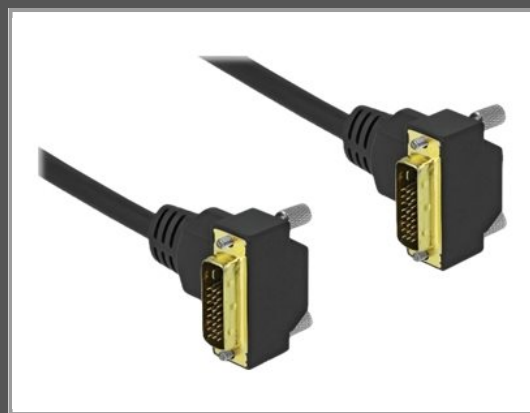

# Delock DVI-Kabel - Single Link - DVI-D (M)

gewinkelt zu DVI-D (M) gewinkelt - 3 m - Daumenschrauben - 1200p-Unterstützung - Schwarz

Gruppe	Kabel / Adapter
Hersteller	Delock
Hersteller Art. Nr.	85907
EAN/UPC	4043619859078

## Beschreibung

Dieses DVI Kabel von Delock dient dem Anschluss eines DVI Monitors oder Beamers an die DVI Schnittstelle eines PCs oder Notebooks.

## Hauptmerkmale

Produktbeschreibung	Delock - DVI-Kabel - DVI-D zu DVI-D - 3 m
Typ	DVI-Kabel - Single Link
Technologie	Doppelisolierung
Besonderheiten	Daumenschrauben, 1200p-Unterstützung, 7,3 mm Außendurchmesser
Länge	3 m
Anschluss	Digital DVI (Single-Link), 18+1-polig - männlich - 90° gewinkelt
Stecker (zweites Ende)	Digital DVI (Single-Link), 18+1-polig - männlich - 90° gewinkelt
Farbe	Schwarz
Verpackung	Polybeutel

## Ausführliche Details

<b>Allgemein</b>	
Typ	DVI-Kabel
Technologie	Doppelisolierung
American Wire Gauge (AWG)	30
TMDS-Links	Single Link
Beschichteter Stecker	Gold
Besonderheiten	Daumenschrauben, 1200p-Unterstützung, 7,3 mm Außendurchmesser
Länge	3 m
Farbe	Schwarz
<b>Konnektivität</b>	
Anschluss	Digital DVI (Single-Link), 18+1-polig - männlich - 90° gewinkelt
Stecker (zweites Ende)	Digital DVI (Single-Link), 18+1-polig - männlich - 90° gewinkelt