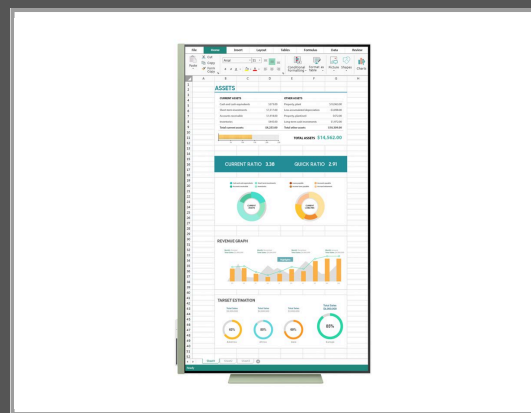

Samsung S32CM80GUU - M80C Series - LED-Monitor - Smart - 80 cm (32")

3840 x 2160 4K @ 60 Hz - VA - 400 cd/m² - 3000:1 - HDR10+ - 4 ms - HDMI - USB-C - Lautsprecher - Spring Green - Warm White

Gruppe	TFTs
Hersteller	Samsung
Hersteller Art. Nr.	LS32CM80GUUXEN
EAN/UPC	8806094916034

Beschreibung

Samsung S32CM80GUU - M80C Series - LED-Monitor - Smart - 80 cm (32") - 3840 x 2160 4K @ 60 Hz - VA - 400 cd/m² - 3000:1 - HDR10+ - 4 ms - HDMI, USB-C - Lautsprecher - Spring Green, Warm White

Hauptmerkmale

Produktbeschreibung	Samsung S32CM80GUU - M80C Series - LED-Monitor - 4K - 80 cm (32") - HDR
Gerätetyp	LED-hintergrundbeleuchteter LCD-Monitor - 80 cm (32") - Smart Monitor
Energie Effizienzklasse	Klasse G
Energieverbrauch pro Jahr	48 kWh
Leistungsmerkmale	Fernbedienung, Wi-Fi, USB 2,0/USB-C Hub, Bluetooth 5.2 Adapter, USB PD 65 Watt
Bildschirmtyp	VA
Seitenverhältnis	16:9
Native Auflösung	4K 3840 x 2160 bei 60 Hz
Pixelpitch	0.1845 mm
Helligkeit	400 cd/m ²
Kontrast	3000:1
HDR-fähig	HDR10+
Reaktionszeit	4 ms (gray-to-gray)
Farbunterstützung	1 Milliarde Farben
Farbraum	99% sRGB (CIE 1931)
Eingangsanschlüsse	HDMI, USB-C
Einstellungen der Anzeigeposition	Höhe, Pivot (Rotation), Neigung
Spannung	Wechselstrom 100-240 V
Farbe	Spring Green, Warm White
Abmessungen (Breite x Tiefe x Höhe) - mit Fuß	71.34 cm x 20.01 cm x 61.62 cm