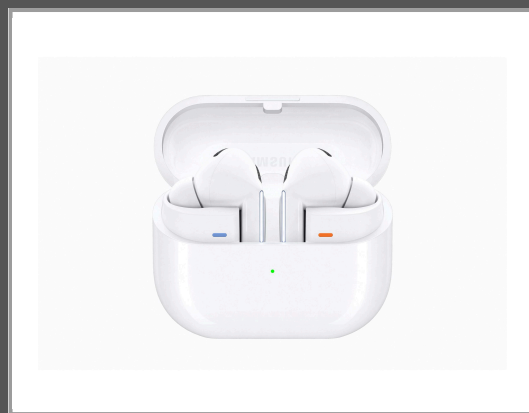

Samsung Galaxy Buds3 Pro - True Wireless-Kopfhörer mit Mikrofon

im Ohr - Bluetooth - aktive Rauschunterdrückung - weiß

| | |
|---------------------|----------------|
| Gruppe | Mobiltelefone |
| Hersteller | Samsung |
| Hersteller Art. Nr. | SM-R630NZWAEUE |
| EAN/UPC | 8806095646732 |

Beschreibung

Entdecken Sie die perfekte Mischung aus Innovation und Komfort mit den Samsung Galaxy Buds3 Pro. Diese kabellosen Ohrhörer bieten dank aktiver Geräuschunterdrückung, 2-Wege-Lautsprechern und Adaptive EQ ein außergewöhnliches Klangerlebnis. Tauchen Sie ein in 360 Audio-Soundeffekte, die Ihnen das Gefühl geben, im Mittelpunkt Ihrer Musik oder Ihrer Filme zu stehen. Mit integrierten Mikrofonen, Spracherkennung und in Echtzeit übersetzten Gesprächen ist die Kommunikation mühelos und klar. Die Galaxy Buds3 Pro sind nicht nur ein technisches Kraftpaket, sondern auch wasserdicht und damit ideal für jedes Abenteuer. Dank der intuitiven Steuerung durch Aufdrücken und Streichen und der nahtlosen Bluetooth-Verbindung haben Sie Ihre Musik immer zur Hand. Ganz gleich, ob Sie eine kontinuierliche Wiedergabe mit eingeschalteter oder ausgeschalteter Geräuschunterdrückung genießen möchten, das mitgelieferte Ladeetui sorgt dafür, dass Ihre Ohrhörer stets aufgeladen und einsatzbereit sind. Erleben Sie die Zukunft des Hörens mit den Samsung Galaxy Buds3 Pro.

Hauptmerkmale

| | |
|------------------------|---|
| Produktbeschreibung | Samsung Galaxy Buds3 Pro - True Wireless-Kopfhörer mit Mikrofon |
| Produkttyp | True Wireless-Kopfhörer - Bluetooth |
| Empfohlene Verwendung | Tragbare Elektronik |
| Zusätzliche Funktionen | 24-bit Hi-Fi audio, LED-Leuchten, SmartThings Find |
| Farbe | Weiß |
| Kopfhörer-Formfaktor | Im Ohr |
| Drahtlose Technologie | Bluetooth |
| Bluetooth-Version | Bluetooth 5.4 |
| Soundeffekte | Adaptive EQ, Ambient Sound Mode, 360 Audio |
| Active Noise Canceling | Ja |
| Bedienungselement | Drucksteuerung, Wisch-Steuerung, Sprachsteuerung |