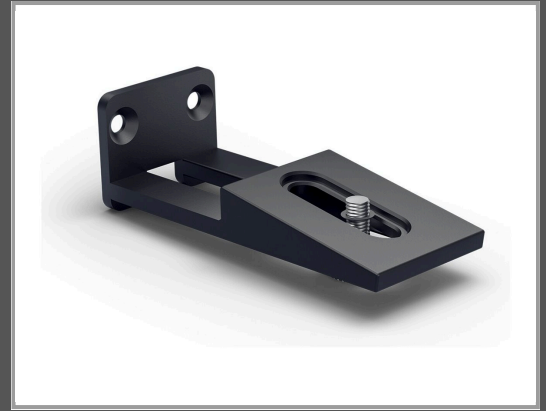

Jabra PanaCast - Kamerahalterung - geeignet für

Wandmontage

Gruppe	Kabel / Adapter
Hersteller	Jabra
Hersteller Art. Nr.	14207-57
EAN/UPC	5706991022568

Beschreibung

Mit der Wandhalterung können Sie Jabra PanaCast an der Wand befestigen. Ideal für Räume, in denen PanaCast dauerhaft installiert werden soll.

Hauptmerkmale

Produktbeschreibung	Jabra PanaCast Kamerahalterung
Produkttyp	Kamerahalterung
Platzierung/Montage	Geeignet für Wandmontage

Ausführliche Details

Allgemein

Produkttyp	Kamerahalterung
Platzierung/Montage	Geeignet für Wandmontage