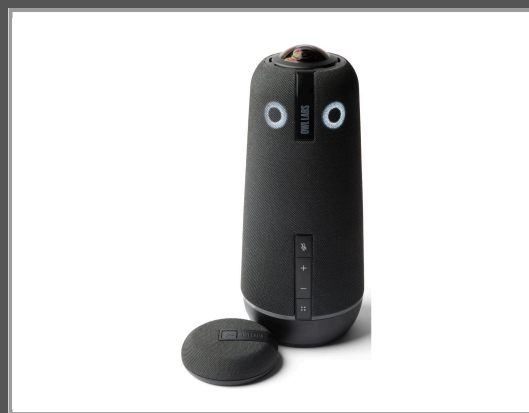

## Beschreibung

Erhöhen Sie die Audio-Reichweite der Meeting Owl 4+, indem Sie sie für eine Gesamtreichweite von 8 Metern mit Expansion Mic kombinieren. Arbeiten Sie nahtlos mit der Meeting Owl 4+ zusammen, 4K-360°-Kamera mit Mikrophon und Lautsprecher, die auf die sprechende Person fokussiert. Expansion Mic sorgt dafür, dass auch leisere Stimmen immer zu hören sind.

## Hauptmerkmale

Produktbeschreibung	Owl Labs Meeting Owl 4+ - Videokonferenzkomponente - mit Owl Labs Expansion Mic
Gerätetyp	Videokonferenzkomponente
Abmessungen (Breite x Tiefe x Höhe)	11.6 cm x 11.6 cm x 27.5 cm
Gewicht	1.5 kg
Videoeingang	Digitale Videokamera
Audioeingang	8 Mikrofone - ungerichtet
Audioausgang	Lautsprecher
Netzwerk	Netzwerkadapter - Wi-Fi, Ethernet
Stromversorgung	Wechselstrom 100-240 V (50 - 60 Hz)
Kombiniert mit	Owl Labs Expansion Mic

### Allgemein

Gerätetyp	Videokonferenzkomponente
Breite	11.6 cm
Tiefe	11.6 cm
Höhe	27.5 cm
Gewicht	1.5 kg
Integrierte Peripheriegeräte	Kamera, 8 Mikrofone, Stereo-Lautsprecher
Farbe	Holzkohlefarben
Kombiniert mit	Owl Labs Expansion Mic