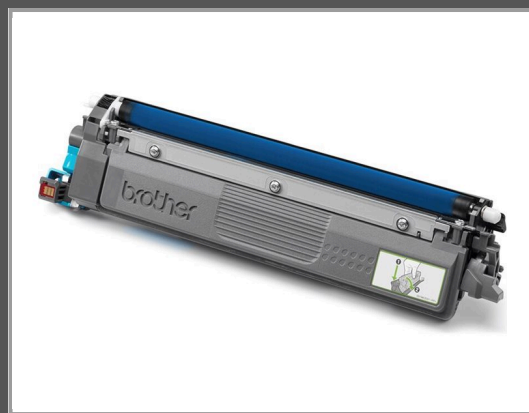

Brother TN249C - Sehr hohe Ergiebigkeit - Cyan

original - Box - Tonerpatrone - für Brother HL-L8240CDW - MFC-L8390CDW

Gruppe	Toner
Hersteller	Brother
Hersteller Art. Nr.	TN249C
EAN/UPC	4977766821834

Beschreibung

Wählen Sie diese cyanfarbene Tonerkartusche TN-249C: Sie wurde optimiert, um mit Ihrem Brother-Drucker zusammenzuarbeiten. Sie garantiert Ihnen schnelle und perfekt scharfe Ausdrücke. Originales Verbrauchsmaterial wie der Toner TN249C bietet langfristig ein besseres Preis-Leistungs-Verhältnis als günstigere Lösungen.

Hauptmerkmale

Produktbeschreibung	Brother TN249C - Sehr hohe Ergiebigkeit - Cyan - original - Tonerpatrone
Produkttyp	Tonerpatrone
Drucktechnologie	Laser
Druckfarbe	Cyan
Patronenleistung	Sehr hohe Ergiebigkeit
Ergiebigkeit	Bis zu 4000 Seiten ISO/IEC 19798
Packungstyp	Box
Kompatibel mit	Brother HL-L8240CDW, MFC-L8390CDW