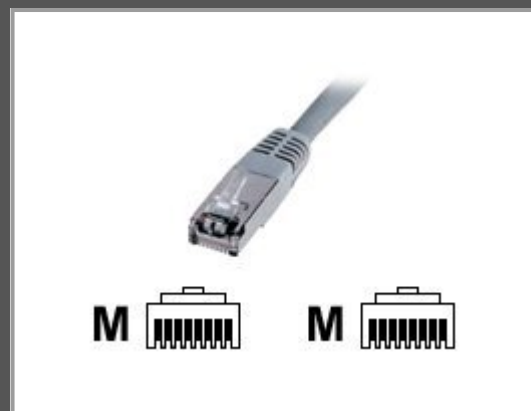

DIGITUS Premium - Patch-Kabel - RJ-45 (M) zu RJ-45 (M)

7 m - SFTP - CAT 5e - geschirmt - Grau

| | |
|---------------------|-----------------|
| Gruppe | Kabel / Adapter |
| Hersteller | DIGITUS |
| Hersteller Art. Nr. | DK-1531-070 |
| EAN/UPC | 4016032213116 |

Beschreibung

Hervorragende Geschwindigkeit und Verbindungsqualität für Ihr Netzwerk. Die paarigen Kabel, Klasse D, Kategorie 5e DIGITUS werden gemäß CAT 5e ISO/IEC 11801 und DIN EN 50173 hergestellt und getestet. Sie stellen sicher, dass die Kabelinstallation der ISO- und EN-Kanalspezifikation entspricht, und bieten eine hervorragende Leistung für die CAT 5e DIGITUS -Verkabelung. Die Leistung wurde bis 100 MHz getestet, einschließlich Leistungsmerkmalen wie Para-Crosstalk ("NEXT"). Die DIGITUS-Patchkabel wurden speziell entwickelt, um die Anforderungen in den verschiedenen Anwendungsbereichen ganzheitlich zu erfüllen. Jedes Kabel verfügt über eine eingespritzte Knickschutztülle mit Zugentlastung. Zudem verfügt die Schutzhülse über einen Rasthebel, der das Verheddern von Kabeln verhindert und gleichzeitig das Aushängen des Rasthebels aus dem Steckverbinder schützt. Die blaue Färbung der Steckverbinder ermöglicht eine einfache Identifizierung der Kategorie 5e.

Hauptmerkmale

| | |
|------------------------|--|
| Produktbeschreibung | DIGITUS Premium - Patch-Kabel - 7 m - Grau |
| Typ | Patch-Kabel - CAT 5e |
| Technologie | SFTP-Kabel |
| Abschirmungsmaterial | Folie und Ummantelung |
| Drähte pro Kabel | 8 Drähte |
| Leistungsmerkmale | Geschirmt |
| Länge | 7 m |
| Anschluss | RJ-45 - männlich |
| Stecker (zweites Ende) | RJ-45 - männlich |
| Farbe | Grau |

| | |
|------------------------|----------------------|
| Impedanz | 100 Ohm |
| Leistungsmerkmale | Geschirmt |
| Länge | 7 m |
| Farbe | Grau |
| | Konnektivität |
| Anschluss | RJ-45 - männlich |
| Stecker (zweites Ende) | RJ-45 - männlich |