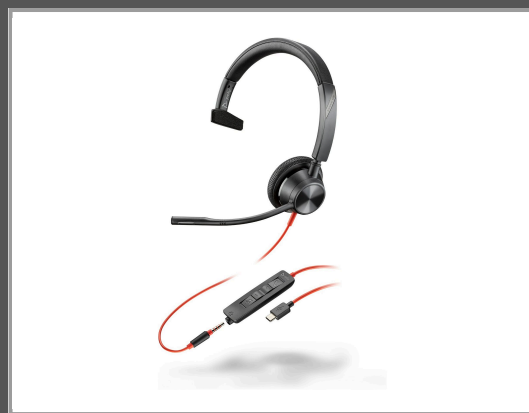

HP Poly Blackwire 3315 - Blackwire 3300 series - Headset

On-Ear - kabelgebunden - 3,5 mm Stecker - USB-C - Schwarz - UC-zertifiziert

| | |
|---------------------|--------------------------|
| Gruppe | Audio Ein-/Ausgabegeräte |
| Hersteller | HP |
| Hersteller Art. Nr. | 8X217AA |
| EAN/UPC | 0197498429038 |

Beschreibung

Komfort und Zuverlässigkeit stehen bei diesem schlichten und schicken Design im Vordergrund. Unverkennbare Audioqualität von Poly – damit Sie garantiert großartig klingen. Außerdem eingängige und einfache Funktionen, sodass jeder sein bevorzugtes Gerät einfach und unkompliziert verbinden kann.

Ausführliche Details

Allgemein

| | |
|----------------|---|
| Produkttyp | Headset - kabelgebunden - 3,5 mm Stecker, USB-C |
| Serien | Blackwire 3300 series |
| Kompatibilität | Mac, Windows |

| | |
|-----------------------------|---|
| Gewicht | 103 g |
| Farbe | Schwarz |
| Material Ohrpolster | Kunstleder |
| Empfohlene Verwendung | Computer, tragbare Elektronik |
| Merkmale | 280° drehbares Mikrofon, boom mic length 135mm |
| | Audioausgang |
| Kopfhörer-Formfaktor | On-Ear monaural |
| Anschlussstechnik | Kabelgebunden |
| Rauschabstand | 118 dB |
| Empfindlichkeit | 116 dB |
| Impedanz | 32 Ohm |
| Max. Geräuschdruck | 118 dB |
| Membran | 14.2 mm |
| Lautstärkeregelung im Kabel | Ja |
| Besonderheiten | Dynamic EQ optimiert, Echounterdrückung |
| | Mikrofon |
| Typ | Mikrofonbaum |
| Betriebsart des Mikrofons | Ungerichtet |
| Empfindlichkeit | -38 dBV/Pascal |
| Empfindlichkeitsbereich | +/- 3dB |
| Frequenzgang | 100 - 10000 Hz |
| Geräuschunterdrückung | Ja |
| | Fernbedienung |
| Steuerung | Annehmen/Beenden, Stummtaste, Lautstärkeregler |
| | Verbindungen |
| Anschlussstyp | USB (24-poliger USB-C) Kopfhörer (Mini-Phone 3,5 mm) |
| | Verschiedenes |
| Zubehör im Lieferumfang | USB-C auf USB-A Adapter |
| Unterstütztes Hostgeräte-OS | Windows 10, macOS |
| Software-Zertifizierung | UC-zertifiziert |