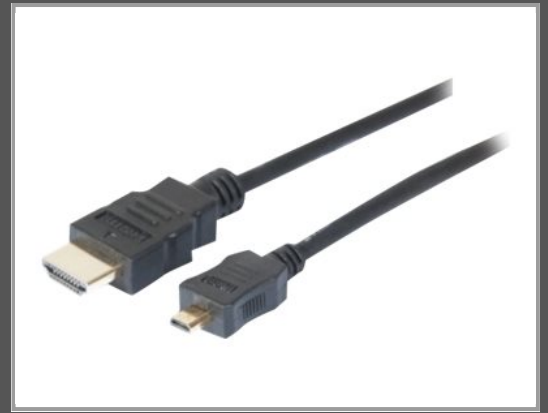

Tecline exertis Connect - HDMI-Kabel mit Ethernet - 19 pin micro HDMI Type D männlich zu HDMI männlich

2 m - Schwarz

Gruppe	Kabel / Adapter
Hersteller	Tecline
Hersteller Art. Nr.	128495

Beschreibung

HDMI Highspeed CORDON mit Ethernet zu HDMI MICRO.
Betrachten Sie Ihren HD-Camcorder auf Ihrem HD-Bildschirm.

Hauptmerkmale

Produktbeschreibung	exertis Connect HDMI-Kabel mit Ethernet - 2 m
Kabel	HDMI-Kabel mit Ethernet
Länge	2 m
Farbe	Schwarz
Anschluss	19 pin micro HDMI Type D - männlich
Stecker (zweites Ende)	HDMI - männlich
Besonderheiten	HDMI Ethernet Channel (HEC)

Ausführliche Details

Allgemein	
Kabeltyp	HDMI-Kabel mit Ethernet
Länge	2 m
Beschichteter Stecker	Gold
Besonderheiten	HDMI Ethernet Channel (HEC)
Farbe	Schwarz
Konnektivität	
Anschluss	19 pin micro HDMI Type D - männlich
Stecker (zweites Ende)	19-poliger HDMI Typ A - männlich