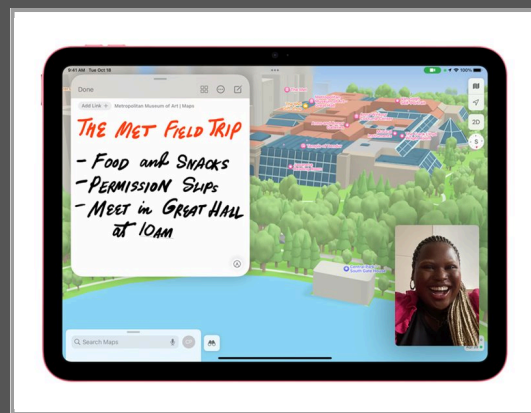

# Apple 10.9-inch iPad Wi-Fi + Cellular - 10. Generation - Tablet - 256 GB - 27.7 cm (10.9")

IPS (2360 x 1640) - 3G - 4G - 5G - pink

Gruppe	Tablet-PCs
Hersteller	Apple
Hersteller Art. Nr.	MCMR4NF/A
EAN/UPC	0195950069716

## Beschreibung

Im iPad stecken viele großartige Ideen. Es kann mehr, ist intuitiver und macht noch mehr Spaß. Mit dem All-Screen Design, einem 10,9" Liquid Retina Display lässt es dich mit viel Power arbeiten, kreativ sein und in Kontakt bleiben. Du bekommst unendlich viele Möglichkeiten für alles, was du gerne machst.

## Hauptmerkmale

Produktbeschreibung	Apple 10.9-inch iPad Wi-Fi + Cellular - 10. Generation - Tablet - 256 GB - 27.7 cm (10.9") - 3G, 4G, 5G
Produkttyp	Tablet
Bildschirm	27.7 cm (10.9") IPS LED-Hintergrundbeleuchtung - 2360 x 1640 (264 ppi (Pixel pro Zoll)) - Multi-Touch
Prozessor	Apple A14 Bionic (6 Kerne)
Speicherkapazität	256 GB
Mobilfunktechnologie	3G, 4G, 5G
Mobilfunkprotokolle	UMTS, HSPA, HSPA+, DC-HSDPA, FDD LTE, TDD LTE, 5G NR
Wireless Connectivity	802.11a/b/g/n/ac/ax, Bluetooth 5.2
Hinterere Kamera	12 Megapixel Fokus: automatisch
Vordere Kamera	12 Megapixel
Navigationssystem	GPS/GNSS
Sicherheitsgeräte	Lesegerät für Fingerabdruck
Akkubetriebszeit	Bis zu 10 Stunden
Abmessungen (Breite x Tiefe x Höhe)	17.95 cm x 0.7 cm x 24.86 cm
Gewicht	481 g
Farbe	Pink
Umweltschutzstandards	ENERGY STAR-qualifiziert
CO2-Fußabdruck	82 Kohlendioxidemissionen in kg
Seltene Erden	100 % recycelte Seltenerdelemente