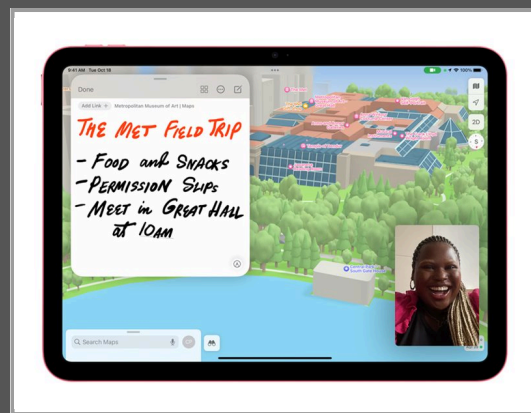

Apple 10.9-inch iPad Wi-Fi + Cellular - 10. Generation - Tablet - 256 GB - 27.7 cm (10.9")

IPS (2360 x 1640) - 3G - 4G - 5G - pink

| | |
|---------------------|---------------|
| Gruppe | Tablet-PCs |
| Hersteller | Apple |
| Hersteller Art. Nr. | MCMR4NF/A |
| EAN/UPC | 0195950069716 |

Beschreibung

Im iPad stecken viele großartige Ideen. Es kann mehr, ist intuitiver und macht noch mehr Spaß. Mit dem All-Screen Design, einem 10,9" Liquid Retina Display lässt es dich mit viel Power arbeiten, kreativ sein und in Kontakt bleiben. Du bekommst unendlich viele Möglichkeiten für alles, was du gerne machst.