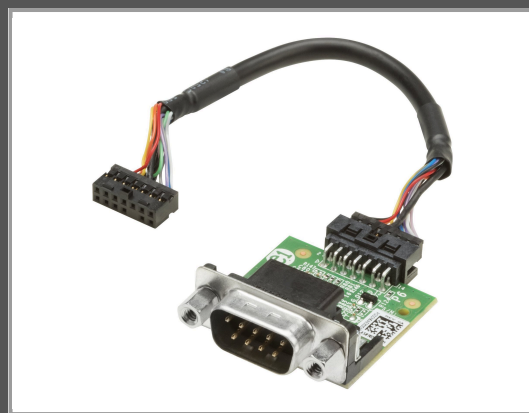

HP Zweiter serieller Anschluss - für HP Z1 G9

Elite 600 G9 - 800 G9; EliteDesk 800 G6 - 805 G8; Pro 400 G9; Workstation Z1 G6

Gruppe	Zubehör Drucker
Hersteller	HP
Hersteller Art. Nr.	3TK82AA
EAN/UPC	0192545078344

Beschreibung

Ermöglichen Sie das Anschließen älterer Geräte über Ihren HP Business-Desktop mithilfe des HP Internal Serial Port (600/705/800).

Hauptmerkmale

Produktbeschreibung	HP - zweiter serieller Anschluss
Produkttyp	Zweiter serieller Anschluss
Abmessungen (Breite x Tiefe x Höhe)	8.59 cm x 11.9 cm x 2.33 cm
Gewicht	16.16 g
Entwickelt für	HP Z1 G9; Elite 600 G9, 800 G9; EliteDesk 705 G4, 800 G4, 800 G6, 805 G8; Pro 400 G9; ProDesk 600 G4 (MT, SFF); Workstation Z1 G5 Entry, Z1 G6 Entry

Ausführliche Details

Allgemein

Produkttyp	Zweiter serieller Anschluss
Breite	8.59 cm
Tiefe	11.9 cm
Höhe	2.33 cm
Gewicht	16.16 g
Transportabmessungen (B x T x H)/Gewicht	38.9 cm x 33.9 cm x 29.7 cm

Herstellergarantie