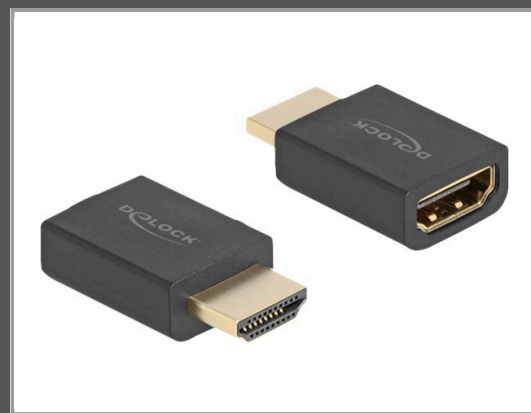

# Delock Highspeed - HDMI-Adapter mit Ethernet - HDMI männlich zu HDMI weiblich - Schwarz - unterstützt 8K 60 Hz (7680 x 4320)

Ethernet-Support

|                     |                 |
|---------------------|-----------------|
| Gruppe              | Kabel / Adapter |
| Hersteller          | Delock          |
| Hersteller Art. Nr. | 66460           |
| EAN/UPC             | 4043619664603   |

## Beschreibung

Dieser HDMI-Adapter von Delock kann zum Anschluss von HDMI-Geräten wie Flachbildschirmen usw. verwendet werden. Der Adapter kann auch als Port Saver verwendet werden, um die Schnittstelle in Anwendungen mit hoher Kontaktfestigkeit zu schützen.

## Hauptmerkmale

|                        |  |
|------------------------|--|
| Produktbeschreibung    | Delock HDMI-Adapter mit Ethernet                     |
| Kabel                  | Highspeed - HDMI-Adapter mit Ethernet                |
| Farbe                  | Schwarz  |
| Anschluss              | HDMI - männlich                                      |
| Stecker (zweites Ende) | HDMI - weiblich                                      |
| Besonderheiten         | Unterstützt 8K 60 Hz (7680 x 4320), Ethernet-Support |

### Allgemein

|                       |  |
|-----------------------|--|
| Kabeltyp              | Highspeed - HDMI-Adapter mit Ethernet unterstützt 8K 60 Hz (7680 x 4320), Ethernet-Support |
| Beschichteter Stecker | Gold   |
| Besonderheiten        | HDMI Ethernet Channel (HEC)  |
| Farbe                 | Schwarz  |