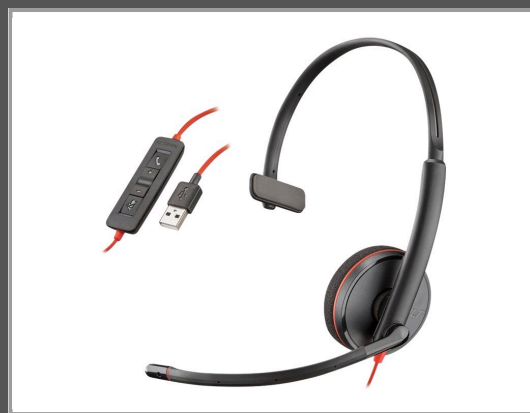

Poly Blackwire C3210 - 3200 Series - Headset

On-Ear - kabelgebunden - USB-A

Gruppe	Audio Ein-/Ausgabegeräte
Hersteller	Poly
Hersteller Art. Nr.	209744-201
EAN/UPC	0017229173118

Beschreibung

Die Blackwire 3200 Series bietet bessere Audioqualität in einem Headset das für Unternehmensanforderungen geschaffen wurde. Und was noch besser ist: Dieses Gerät wollen die Mitarbeiter tragen - sodass sich Ihre Investition auch auszahlt. An dem schlanken Design und dem flexiblen Mikrofonarm für eine individuelle Passform gibt es nichts auszusetzen. Dazu perfekter Klang und tolles Design. Genießen Sie die hohe Audioqualität, die Sie von Poly erwarten.

Hauptmerkmale

Produktbeschreibung	Poly Blackwire C3210 - Headset
Produkttyp	Headset - kabelgebunden - USB-A
Kompatibilität	Mac, Windows
Empfohlene Verwendung	Computer - Kommunikation
Zusätzliche Funktionen	DSP
Kopfhörer-Formfaktor	On-Ear
Anschlussstechnik	Kabelgebunden
Soundmodus	Mono
Audiospezifikationen	Frequenzbereich 20 - 20000 Hz
Mikrofon	Mikrofonbaum
Bedienungselement	Stummtaste, Lautstärkenregler, Annehmen/Beenden, Halten, Wiederwahl

Ausführliche Details

Allgemein

Produkttyp	Headset - kabelgebunden - USB-A
Serien	3200 Series
Kompatibilität	Mac, Windows
Zusätzliche Funktionen	DSP
Details zu Abmessungen & Gewicht	87 g
Stirnbandmaterial	Metall
Empfohlene Verwendung	Computer - Kommunikation

Fernbedienung

Steuerung	Stummtaste, Lautstärkenregler, Annehmen/Beenden, Halten, Wiederwahl
-----------	---

Verbindungen

Anschluss typ	USB (4 PIN USB Type A)
---------------	------------------------

Verschiedenes